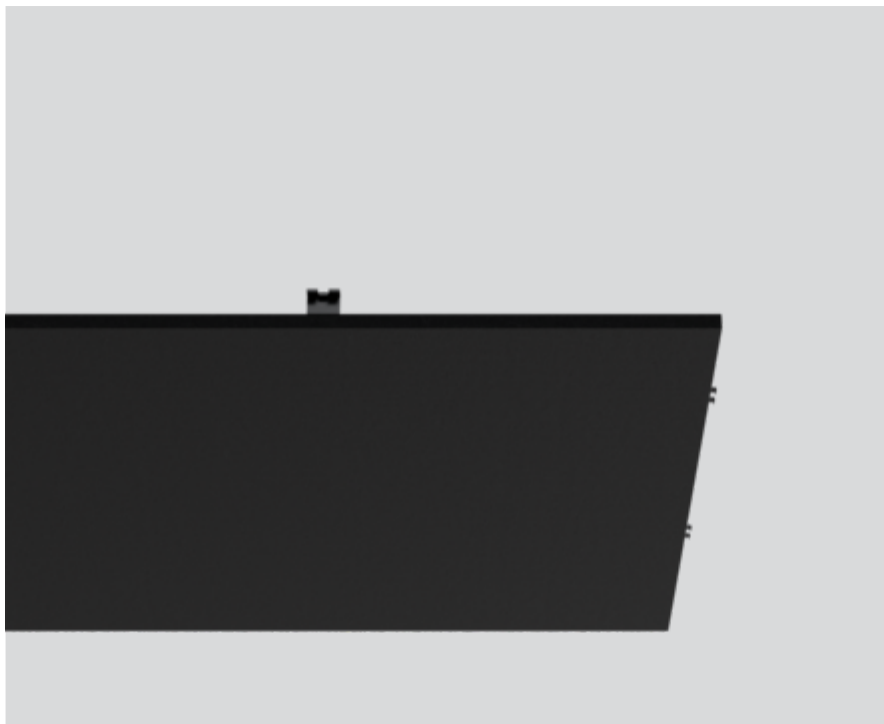

MOVE IT 45 set acoustic inlay small

091-219111L

Projet / Type

Notes

Quantité / Date

Général

1500

noir

Physique

longueur 1140 mm

largeur 1140 mm

hauteur 25 mm

Notice de montage

Élément acoustique en feutre PET de haute qualité autoportant, avec des caractéristiques d'absorption acoustique, composé à 60% de PET recyclé ; forme carrée ; esthétique et haptique de la surface de haute qualité, noir ; déviations de couleurs possibles ; haute performance acoustique ; à insérer dans un MOVE IT 45 set track small ;