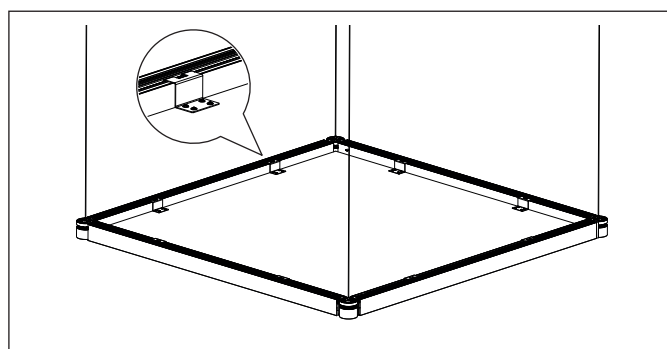

Abmessungen | Dimensions | Dimensioni | Medidas | Dimensions

MOVE IT acoustic suspended double grid inlay

MOVE IT acoustic suspended half grid inlay

MOVE IT acoustic suspended square grid inlay

MOVE IT acoustic suspended triangle inlay

MOVE IT 45 sets

	Type	x
MOVE IT 45 SETS ACOUSTIC INLAY	SMALL	1140mm
	MEDIUM	1760mm
	LARGE	2360mm
	X-LARGE	2980mm

**DE** Die Demontage erfolgt sinngemäß in umgekehrter Reihenfolge der Montage.  
**EN** The dismantling is proceeded in the reverse order of the mounting.  
**IT** Lo smontaggio si effettua nell'ordine inverso al montaggio.  
**ES** El desmontaje se realiza en el orden inverso al de montaje.  
**FR** Le démontage s'effectue dans l'ordre inverse du montage.