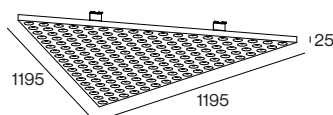

Abmessungen | Dimensions | Dimensioni | Medidas | Dimensions

MOVE IT acoustic suspended double grid inlay

MOVE IT acoustic suspended half grid inlay

MOVE IT acoustic suspended square grid inlay

MOVE IT acoustic suspended triangle inlay

MOVE IT 45 sets

	Type	x
MOVE IT 45 SETS ACOUSTIC INLAY	SMALL	1140mm
	MEDIUM	1760mm
	LARGE	2360mm
	X-LARGE	2980mm

**DE** Die Demontage erfolgt sinngemäß in umgekehrter Reihenfolge der Montage.  
**EN** The dismantling is proceeded in the reverse order of the mounting.  
**IT** Lo smontaggio si effettua nell'ordine inverso al montaggio.  
**ES** El desmontaje se realiza en el orden inverso al de montaje.  
**FR** Le démontage s'effectue dans l'ordre inverse du montage.