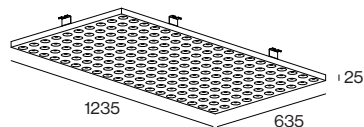

Abmessungen | Dimensions | Dimensioni | Medidas | Dimensions

MOVE IT acoustic suspended double grid inlay

MOVE IT acoustic suspended half grid inlay

MOVE IT acoustic suspended square grid inlay

MOVE IT acoustic suspended triangle inlay

MOVE IT 45 sets

	Type	x
MOVE IT 45 SETS ACOUSTIC INLAY	SMALL	1140mm
	MEDIUM	1760mm
	LARGE	2360mm
	X-LARGE	2980mm

**DE** Die Demontage erfolgt sinngemäß in umgekehrter Reihenfolge der Montage.  
**EN** The dismantling is proceeded in the reverse order of the mounting.  
**IT** Lo smontaggio si effettua nell'ordine inverso al montaggio.  
**ES** El desmontaje se realiza en el orden inverso al de montaje.  
**FR** Le démontage s'effectue dans l'ordre inverse du montage.