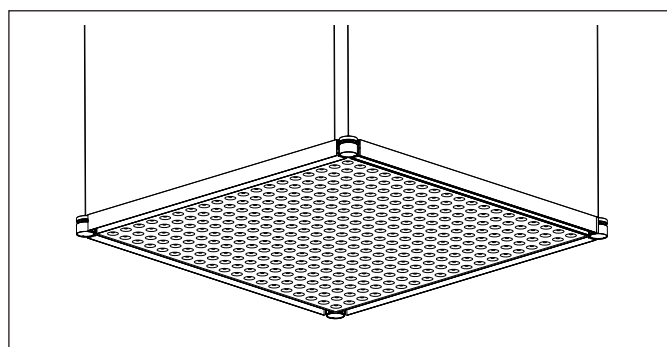

Abmessungen | Dimensions | Dimensioni | Medidas | Dimensions

MOVE IT acoustic suspended double grid inlay

MOVE IT acoustic suspended half grid inlay

MOVE IT acoustic suspended square grid inlay

MOVE IT acoustic suspended triangle inlay

MOVE IT 45 sets

	Type	x
MOVE IT 45 SETS ACOUSTIC INLAY	SMALL	1140mm
	MEDIUM	1760mm
	LARGE	2360mm
	X-LARGE	2980mm

**DE** Die Demontage erfolgt sinngemäß in umgekehrter Reihenfolge der Montage.  
**EN** The dismantling is proceeded in the reverse order of the mounting.  
**IT** Lo smontaggio si effettua nell'ordine inverso al montaggio.  
**ES** El desmontaje se realiza en el orden inverso al de montaje.  
**FR** Le démontage s'effectue dans l'ordre inverse du montage.