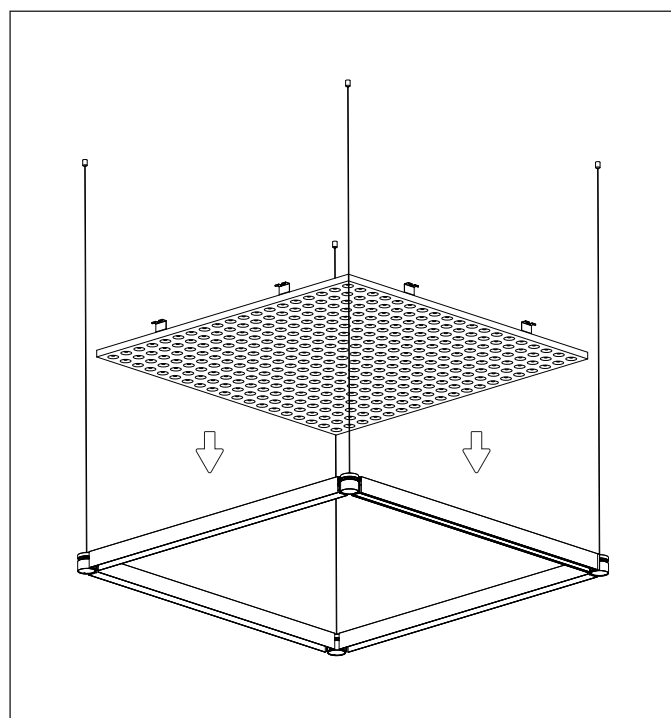

Abmessungen | Dimensions | Dimensioni | Medidas | Dimensions

MOVE IT acoustic suspended double grid inlay

MOVE IT acoustic suspended half grid inlay

MOVE IT acoustic suspended square grid inlay

MOVE IT acoustic suspended triangle inlay

MOVE IT 45 sets

	Type	x
MOVE IT 45 SETS ACOUSTIC INLAY	SMALL	1140mm
	MEDIUM	1760mm
	LARGE	2360mm
	X-LARGE	2980mm

**DE** Die Demontage erfolgt sinngemäß in umgekehrter Reihenfolge der Montage.  
**EN** The dismantling is proceeded in the reverse order of the mounting.  
**IT** Lo smontaggio si effettua nell'ordine inverso al montaggio.  
**ES** El desmontaje se realiza en el orden inverso al de montaje.  
**FR** Le démontage s'effectue dans l'ordre inverse du montage.