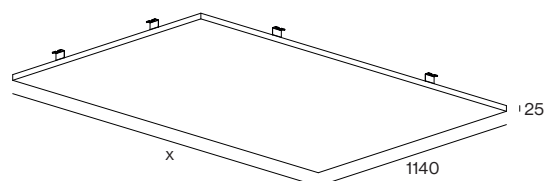

Abmessungen | Dimensions | Dimensioni | Medidas | Dimensions

MOVE IT acoustic suspended double grid inlay

MOVE IT acoustic suspended half grid inlay

MOVE IT acoustic suspended square grid inlay

MOVE IT acoustic suspended triangle inlay

MOVE IT 45 sets

	Type	x
MOVE IT 45 SETS ACOUSTIC INLAY	SMALL	1140mm
	MEDIUM	1760mm
	LARGE	2360mm
	X-LARGE	2980mm

**DE** Die Demontage erfolgt sinngemäß in umgekehrter Reihenfolge der Montage.  
**EN** The dismantling is proceeded in the reverse order of the mounting.  
**IT** Lo smontaggio si effettua nell'ordine inverso al montaggio.  
**ES** El desmontaje se realiza en el orden inverso al de montaje.  
**FR** Le démontage s'effectue dans l'ordre inverse du montage.