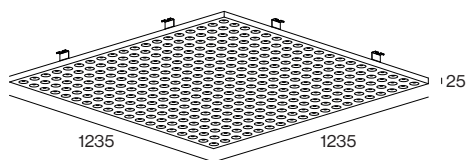

Abmessungen | Dimensions | Dimensioni | Medidas | Dimensions

MOVE IT acoustic suspended double grid inlay

MOVE IT acoustic suspended half grid inlay

MOVE IT acoustic suspended square grid inlay

MOVE IT acoustic suspended triangle inlay

MOVE IT 45 sets

	Type	x
MOVE IT 45 SETS ACOUSTIC INLAY	SMALL	1140mm
	MEDIUM	1760mm
	LARGE	2360mm
	X-LARGE	2980mm

**DE** Die Demontage erfolgt sinngemäß in umgekehrter Reihenfolge der Montage.  
**EN** The dismantling is proceeded in the reverse order of the mounting.  
**IT** Lo smontaggio si effettua nell'ordine inverso al montaggio.  
**ES** El desmontaje se realiza en el orden inverso al de montaje.  
**FR** Le démontage s'effectue dans l'ordre inverse du montage.