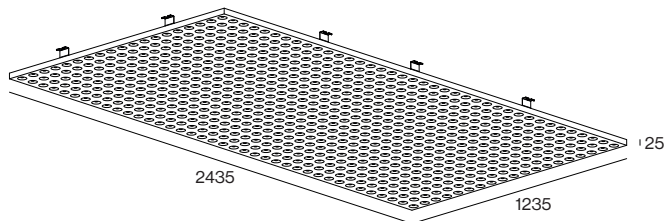

Abmessungen | Dimensions | Dimensioni | Medidas | Dimensions

MOVE IT acoustic suspended double grid inlay

MOVE IT acoustic suspended half grid inlay

MOVE IT acoustic suspended square grid inlay

MOVE IT acoustic suspended triangle inlay

MOVE IT 45 sets

	Type	x
MOVE IT 45 SETS ACOUSTIC INLAY	SMALL	1140mm
	MEDIUM	1760mm
	LARGE	2360mm
	X-LARGE	2980mm

**DE** Die Demontage erfolgt sinngemäß in umgekehrter Reihenfolge der Montage.  
**EN** The dismantling is proceeded in the reverse order of the mounting.  
**IT** Lo smontaggio si effettua nell'ordine inverso al montaggio.  
**ES** El desmontaje se realiza en el orden inverso al de montaje.  
**FR** Le démontage s'effectue dans l'ordre inverse du montage.