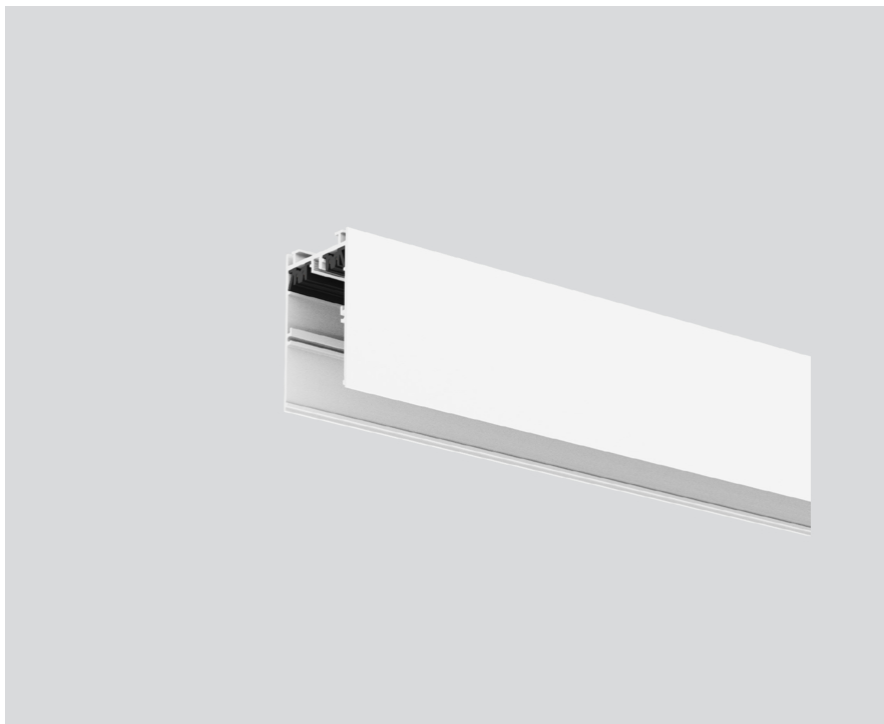

INSTALLATION CHANNEL

042-100201W

Projet / Type

Notes

Quantité / Date

Général

1000 mm

blanc pur , RAL 9010 ¹

Physique

length 1000 mm

width 40 mm

hauteur 65 mm

¹ Code RAL