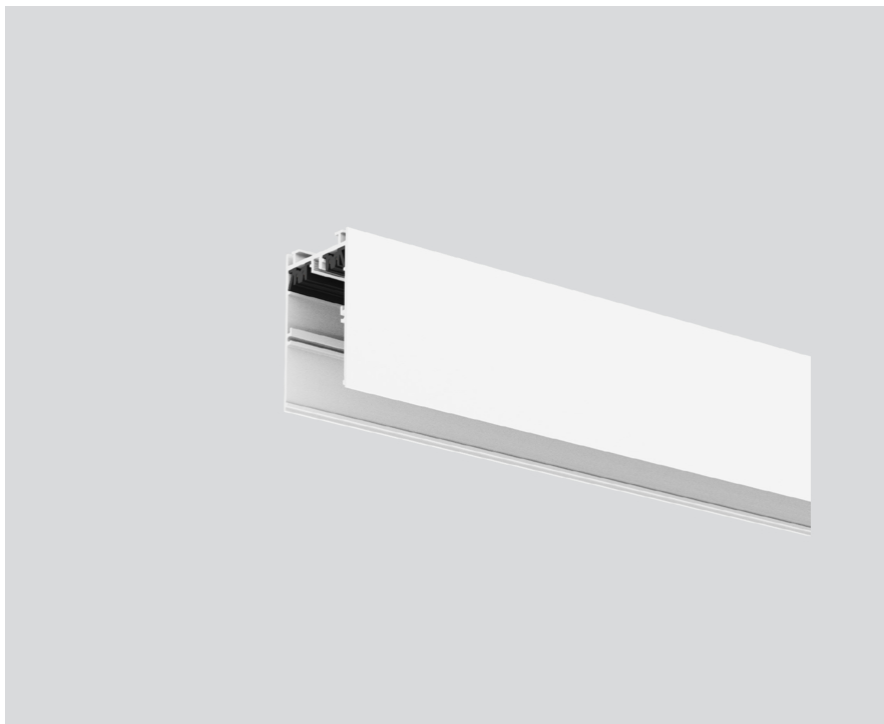

INSTALLATION CHANNEL

042-100201W

Projet / Type

Notes

Quantité / Date

Général

1000 mm

blanc signalisation , RAL 9016 ¹

Physique

longueur 1000 mm

largeur 40 mm

hauteur 65 mm

¹ Code RAL