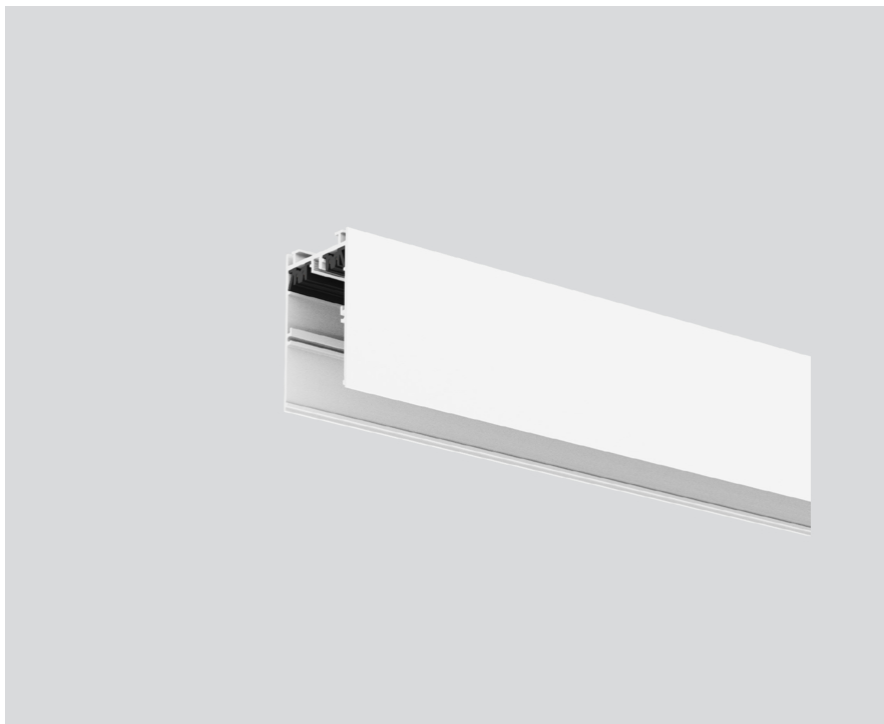

# INSTALLATION CHANNEL

042-100601W

Projet / Type

Notes

Quantité / Date

## Général

3000 mm

blanc signalisation , RAL 9016 <sup>1</sup>

## Physique

longueur 3000 mm

largeur 40 mm

hauteur 65 mm

<sup>1</sup> Code RAL