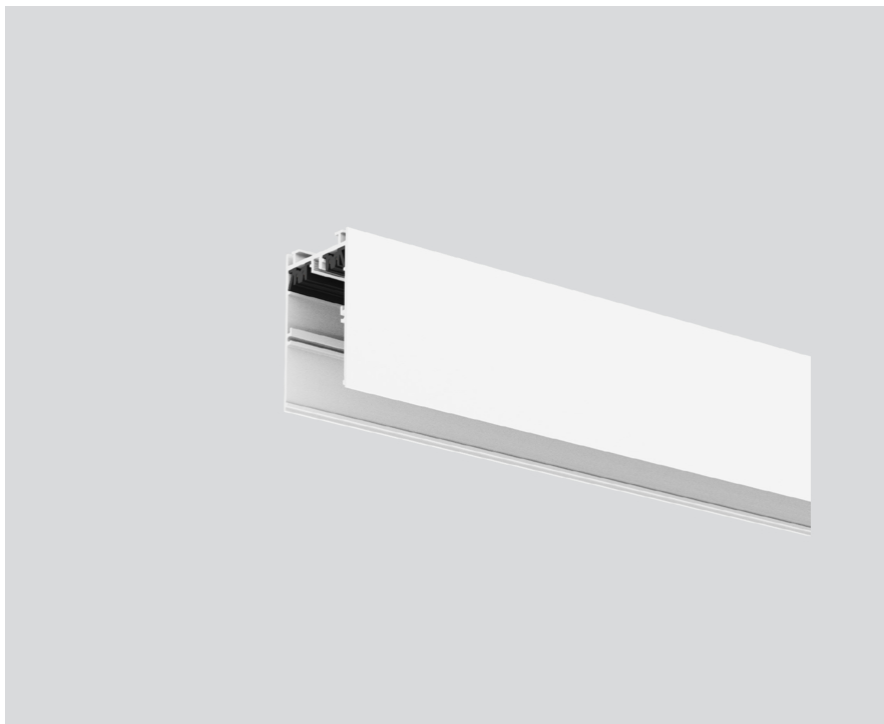

# INSTALLATION CHANNEL

042-100601W

Projet / Type

Notes

Quantité / Date

## Général

3000 mm

blanc pur , RAL 9010 <sup>1</sup>

## Physique

length 3000 mm

width 40 mm

hauteur 65 mm

<sup>1</sup> Code RAL