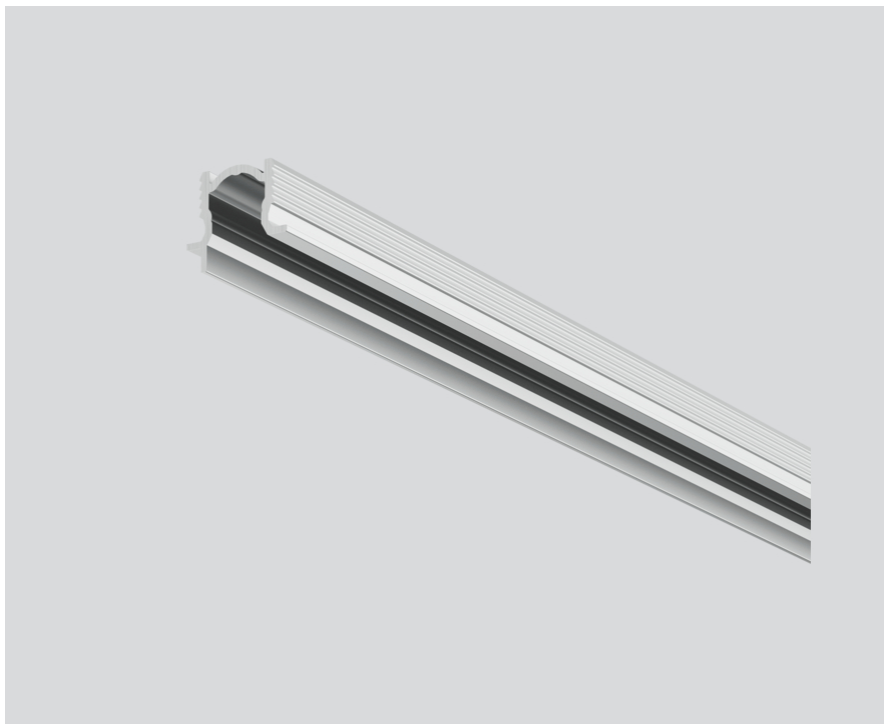

# MOUNTING CHANNEL 90 ANTI-GLARE

011-9101306

Projet / Type

Notes

Quantité / Date

## Général

430 mm

aluminium blanc, RAL 9006<sup>1</sup>

## Physique

longueur 430 mm

largeur 17 mm

hauteur 15 mm

<sup>1</sup> Code RAL