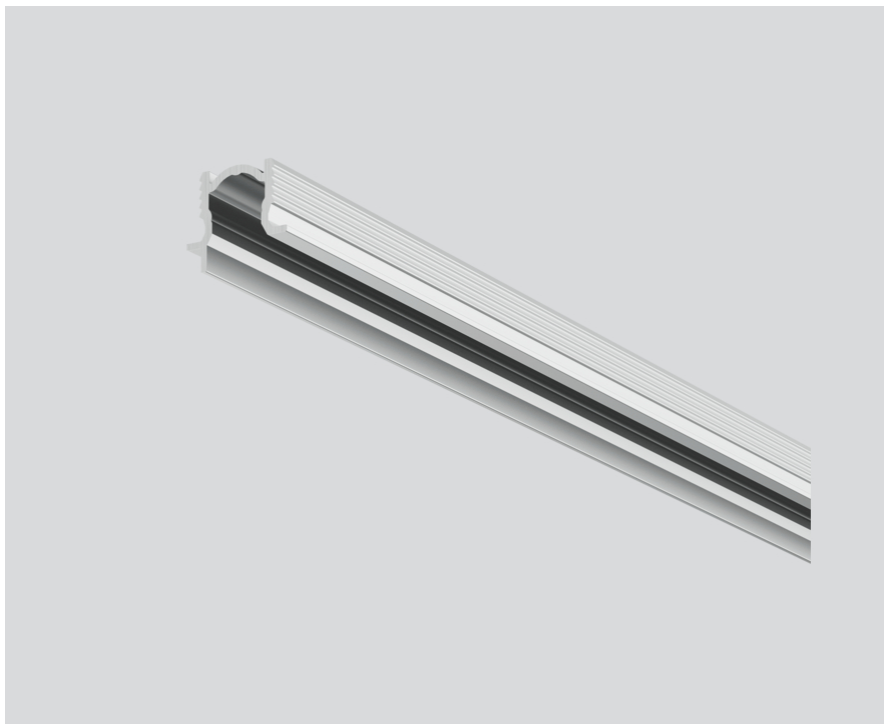

MOUNTING CHANNEL 90 ANTI-GLARE

011-9101406

Projet / Type

Notes

Quantité / Date

Général

630 mm

aluminium blanc, RAL 9006¹

Physique

longueur 630 mm

largeur 17 mm

hauteur 15 mm

¹ Code RAL

Notice de montage

Dessin de fabrication