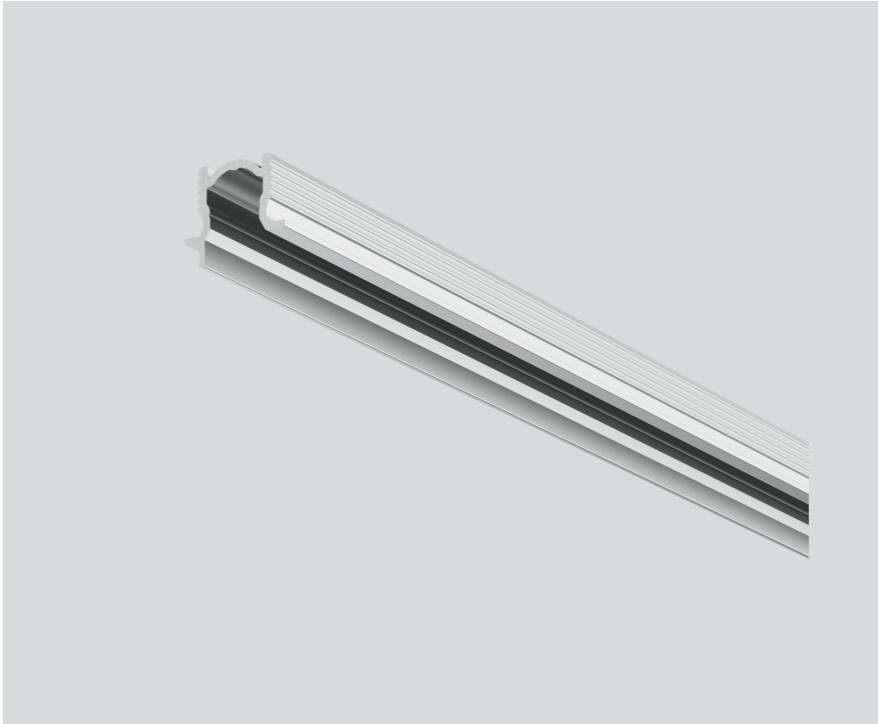

MOUNTING CHANNEL 90 ANTI-GLARE

011-9101506

Projet / Type

Notes

Quantité / Date

Général

830 mm

aluminium blanc, RAL 9006¹

Physique

longueur 830 mm

largeur 17 mm

hauteur 15 mm

¹ Code RAL

Notice de montage

Dessin de fabrication