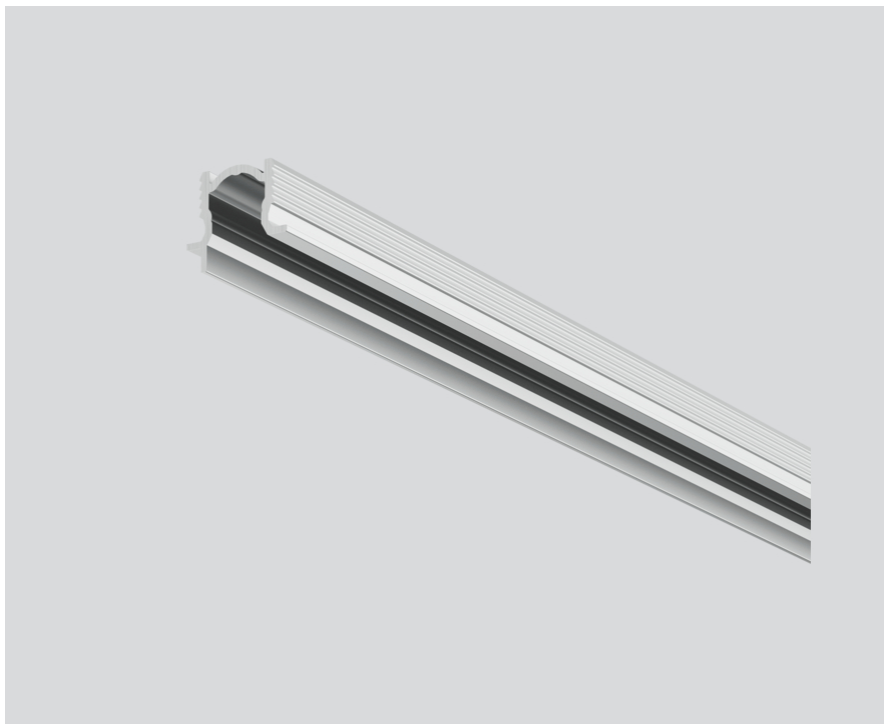

MOUNTING CHANNEL 90 ANTI-GLARE

011-9101506

Projet / Type

Notes

Quantité / Date

Général

830 mm

aluminium blanc, RAL 9006¹

Physique

longueur 830 mm

largeur 17 mm

hauteur 15 mm

¹ Code RAL

Notice de montage

Dessin de fabrication