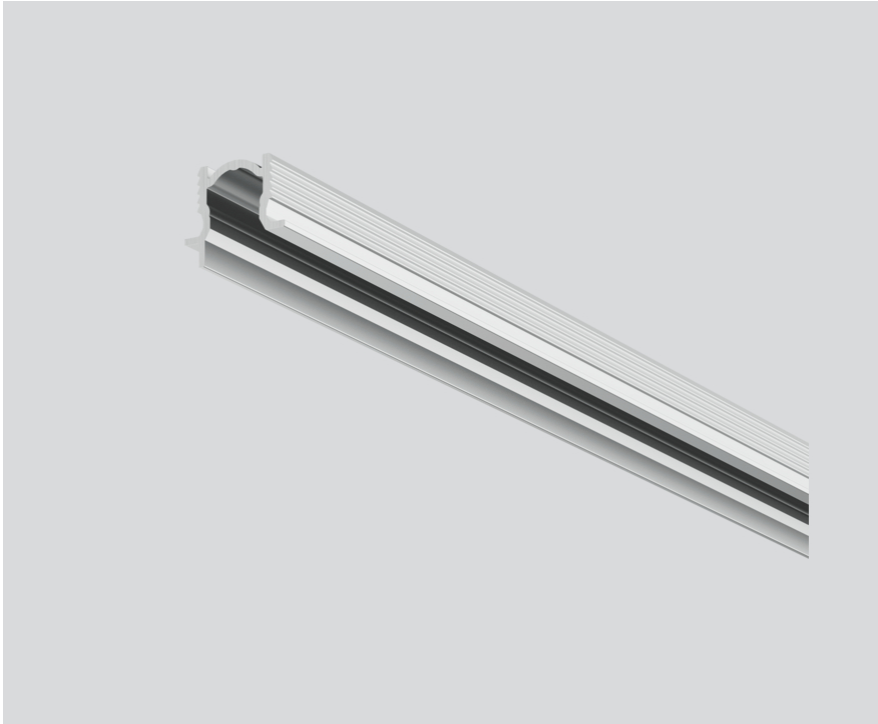

# MOUNTING CHANNEL 90 ANTI-GLARE

011-9101606

Projet / Type

Notes

Quantité / Date

## Général

1030 mm

aluminium blanc, RAL 9006<sup>1</sup>

## Physique

longueur 1030 mm

largeur 17 mm

hauteur 15 mm

<sup>1</sup> Code RAL