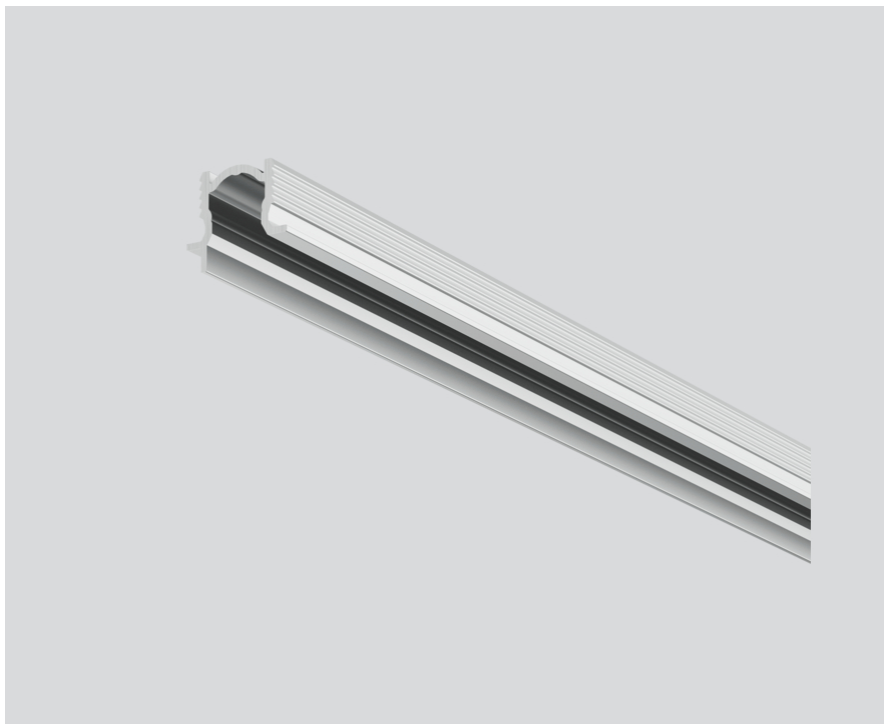

MOUNTING CHANNEL 90 ANTI-GLARE

011-9101706

Projet / Type

Notes

Quantité / Date

Général

1230 mm

aluminium blanc, RAL 9006¹

Physique

longueur 1230 mm

largeur 17 mm

hauteur 15 mm

¹ Code RAL

Notice de montage

Dessin de fabrication