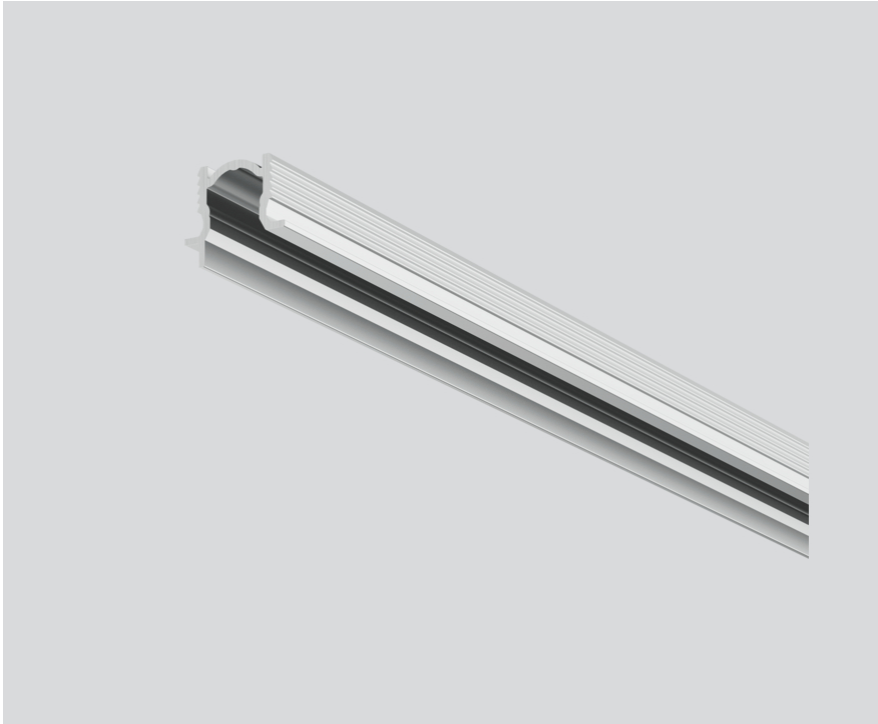

# MOUNTING CHANNEL 90 ANTI-GLARE

011-9101206

Projet / Type

Notes

Quantité / Date

## Général

230 mm

aluminium blanc, RAL 9006<sup>1</sup>

## Physique

longueur 230 mm

largeur 17 mm

hauteur 15 mm

<sup>1</sup> Code RAL