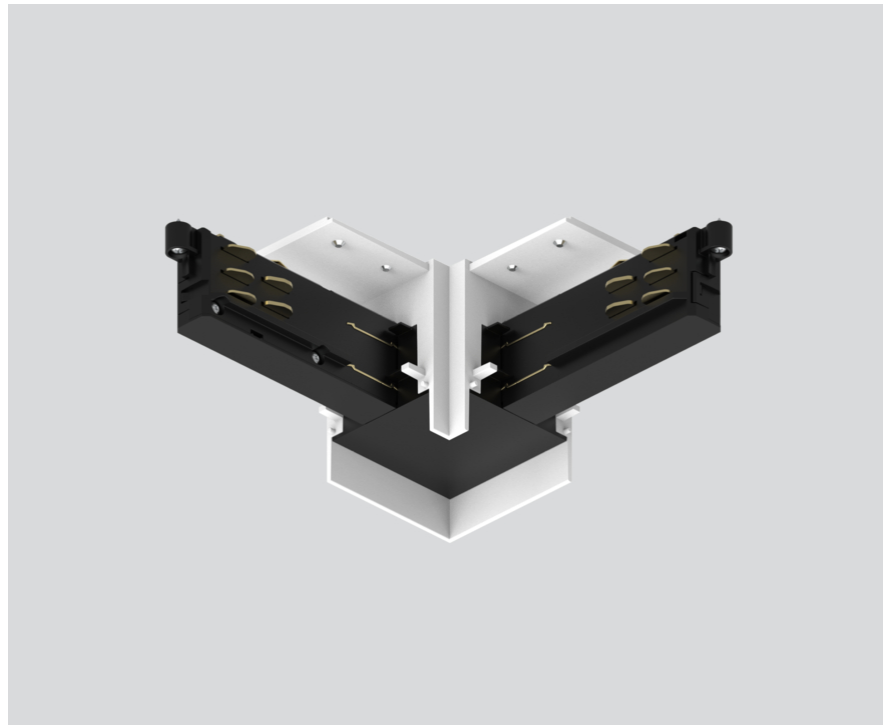

Physique

length 140 mm

width 140 mm

hauteur 55 mm

encastré sans bord

¹ Code RAL

Notice de montage

Dessin de fabrication