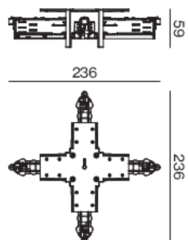

## Dessin de fabrication

## Physique

longueur 236 mm

largeur 236 mm

hauteur 55 mm

encastré sans bord

<sup>1</sup> Code RAL