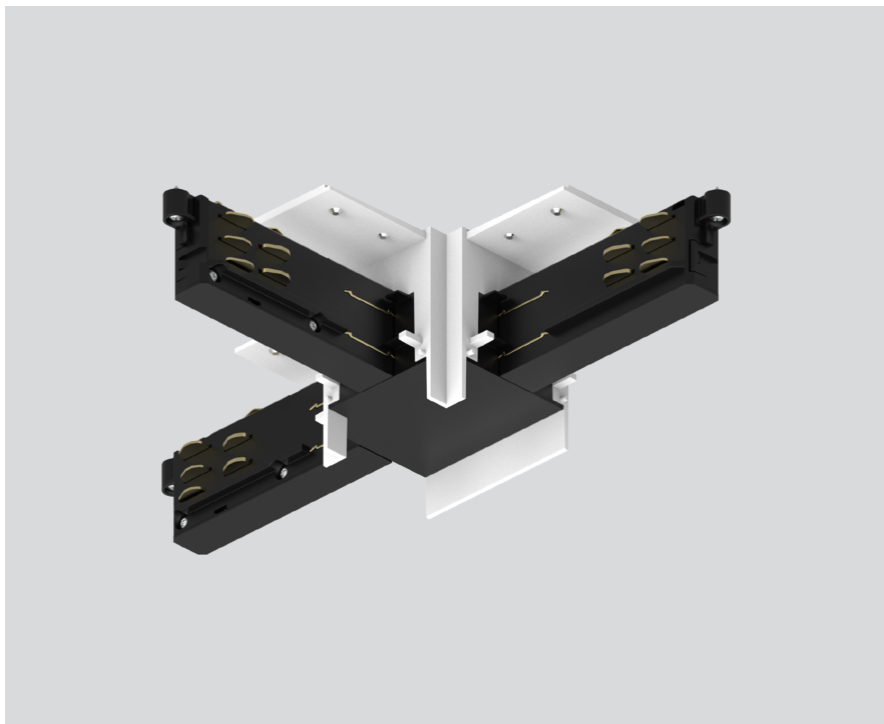

## Général

contacts externes - droite

blanc signalisation , RAL 9016 <sup>1</sup>

## Physique

longueur 236 mm

largeur 140 mm

hauteur 55 mm

encastré sans bord

<sup>1</sup> Code RAL