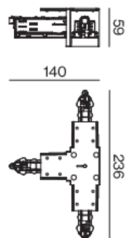

# T CONNECTOR

086-5221737

Projet / Type

Notes

Quantité / Date

## Dessin de fabrication

## Physique

longueur 236 mm

largeur 140 mm

hauteur 55 mm

encastré sans bord

<sup>1</sup> Code RAL