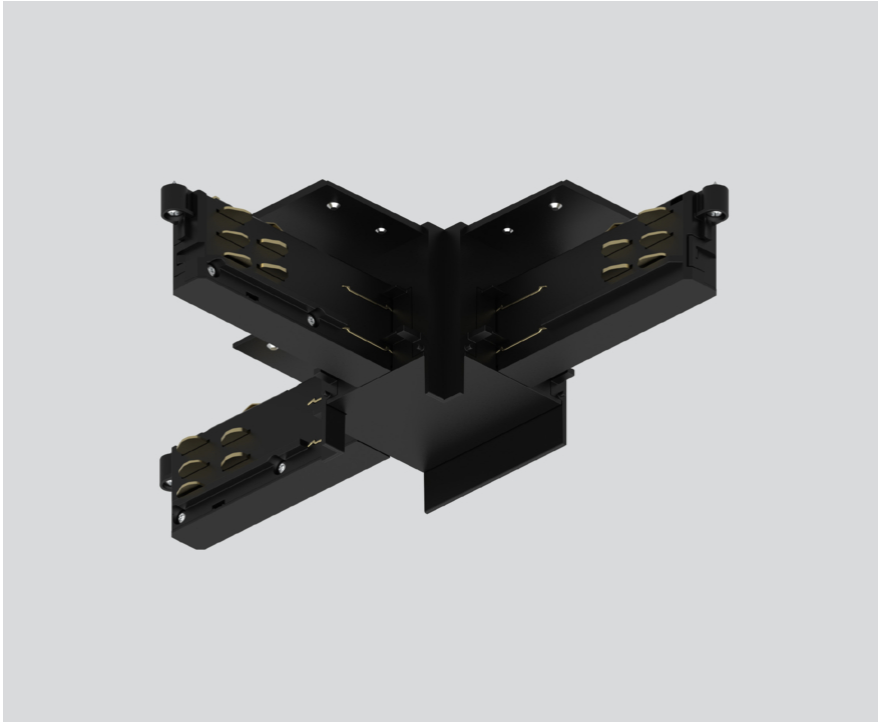

## Général

contacts externes - droite  
Noir profond , RAL 9005 <sup>1</sup>

## Physique

length 236 mm

width 140 mm

hauteur 55 mm

encastré sans bord

<sup>1</sup> Code RAL