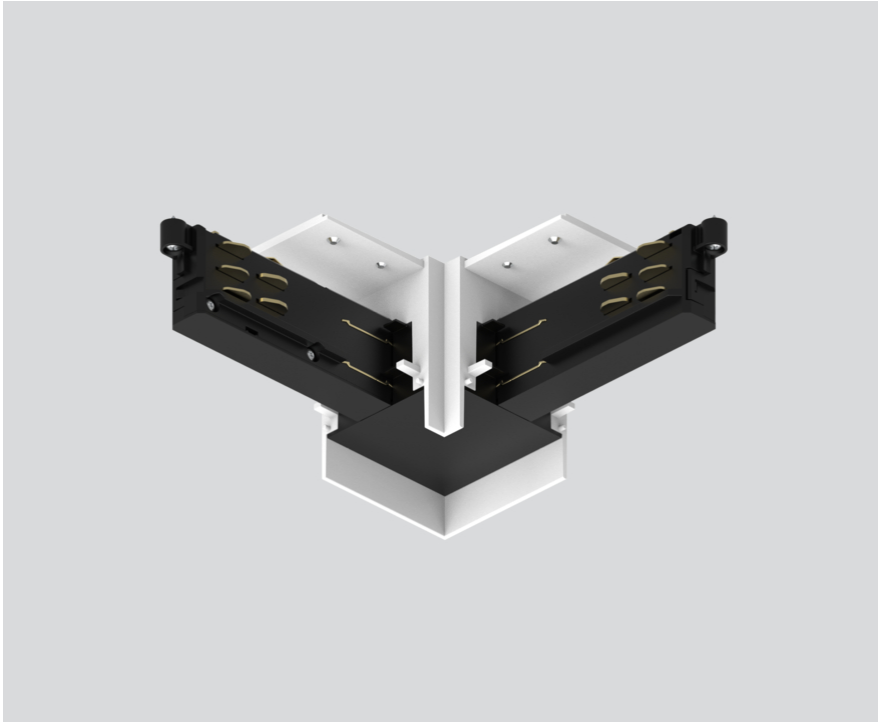

L CONNECTOR

086-5222337

Projet / Type

Notes

Quantité / Date

Général

contacts internes

blanc signalisation , RAL 9016 ¹

Physique

longueur 140 mm

largeur 140 mm

hauteur 55 mm

encastré sans bord

¹ Code RAL

Notice de montage

Dessin de fabrication