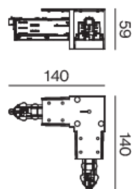

## Dessin de fabrication

## Physique

longueur 140 mm

largeur 140 mm

hauteur 55 mm

encastré sans bord

<sup>1</sup> Code RAL