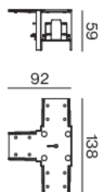

T CONNECTOR

086-5222407

Projet / Type

Notes

Quantité / Date

Dessin de fabrication

Général

mécanique

blanc signalisation , RAL 9016 ¹

Physique

longueur 138 mm

largeur 92 mm

hauteur 55 mm

encastré sans bord

¹ Code RAL

Notice de montage