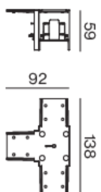

T CONNECTOR

086-5222408

Projet / Type

Notes

Quantité / Date

Dessin de fabrication

Général

mécanique

Noir profond , RAL 9005 ¹

Physique

longueur 138 mm

largeur 92 mm

hauteur 55 mm

encastré sans bord

¹ Code RAL

Notice de montage