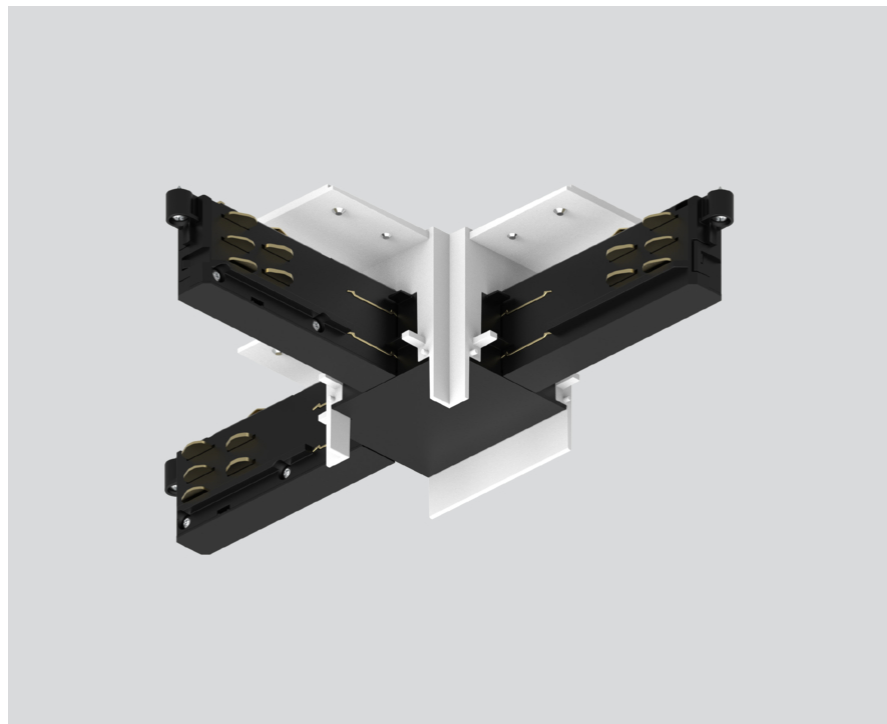

Physique

length 236 mm

width 140 mm

height 55 mm

encastré sans bord

¹ Code RAL

Notice de montage

Dessin de fabrication