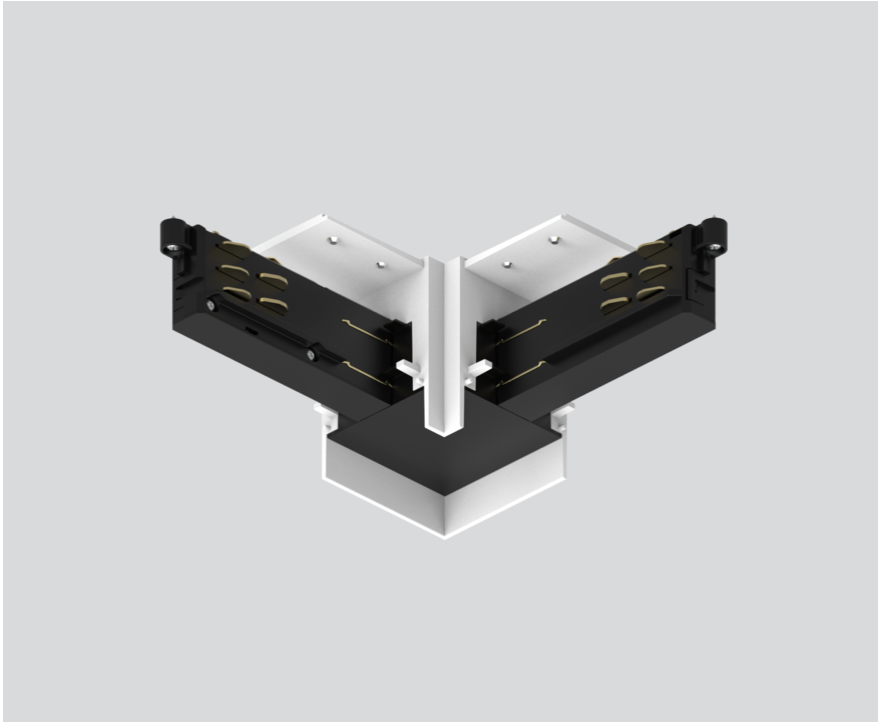

L CONNECTOR

086-5211337

Projet / Type

Notes

Quantité / Date

Général

contacts externes

blanc signalisation , RAL 9016 ¹

Physique

longueur 140 mm

largeur 140 mm

hauteur 55 mm

¹ Code RAL

Notice de montage

Dessin de fabrication