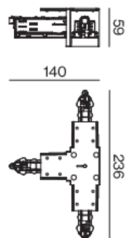

# T CONNECTOR

086-5211737

Projet / Type

Notes

Quantité / Date

## Dessin de fabrication

## Physique

longueur 236 mm  
largeur 140 mm  
hauteur 55 mm

<sup>1</sup> Code RAL