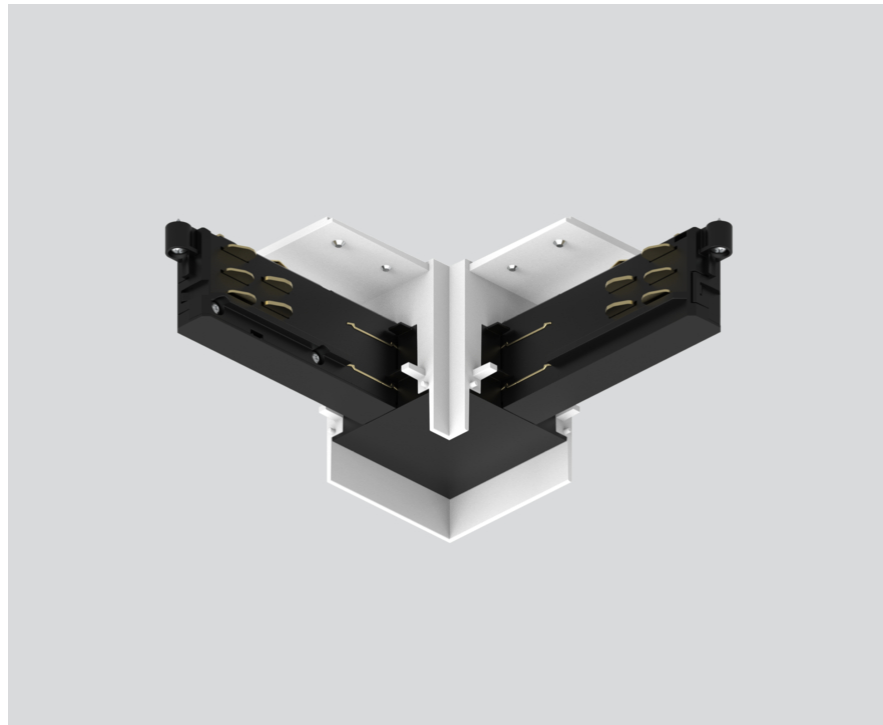

Physique

length 140 mm

width 140 mm

hauteur 55 mm

¹ Code RAL

Notice de montage

Dessin de fabrication