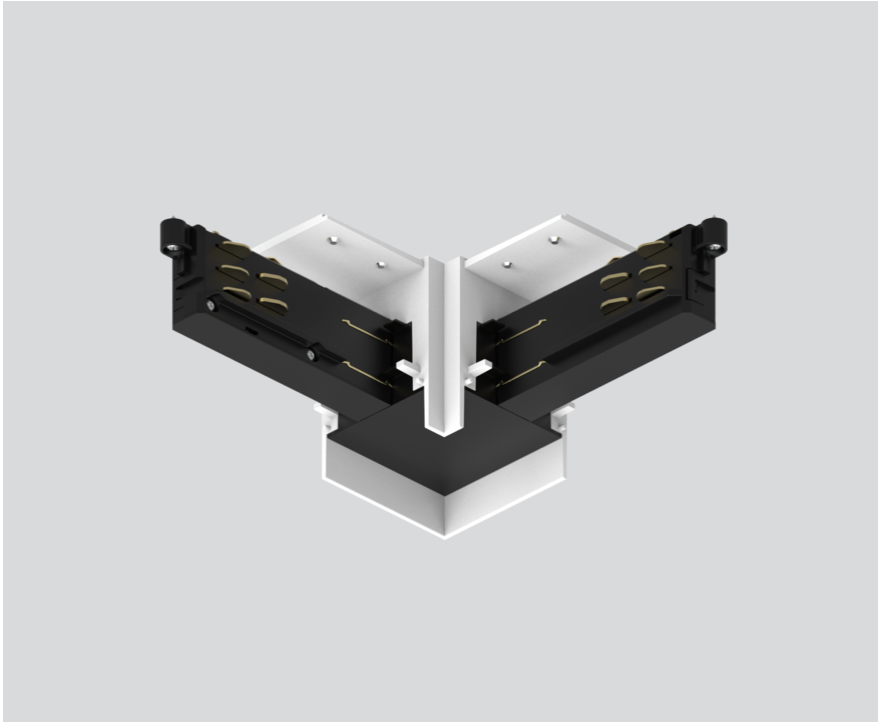

L CONNECTOR

086-5212337

Projet / Type

Notes

Quantité / Date

Général

contacts internes

blanc signalisation , RAL 9016 ¹

Physique

longueur 140 mm

largeur 140 mm

hauteur 55 mm

¹ Code RAL

Notice de montage

Dessin de fabrication