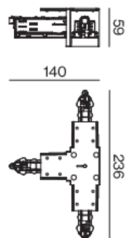

## Dessin de fabrication

## Physique

longueur 236 mm

largeur 140 mm

hauteur 55 mm

<sup>1</sup> Code RAL