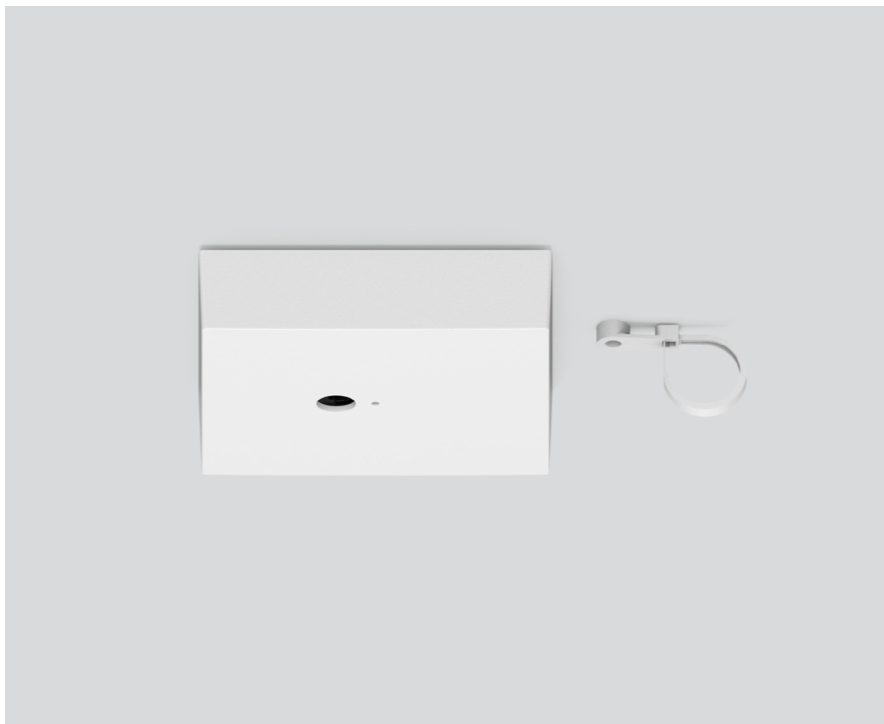

Projet / Type

Notes

Quantité / Date

Général

blanc signalisation , RAL 9016 ¹

Physique

longueur 90 mm

largeur 90 mm

hauteur 22 mm

¹ Code RAL