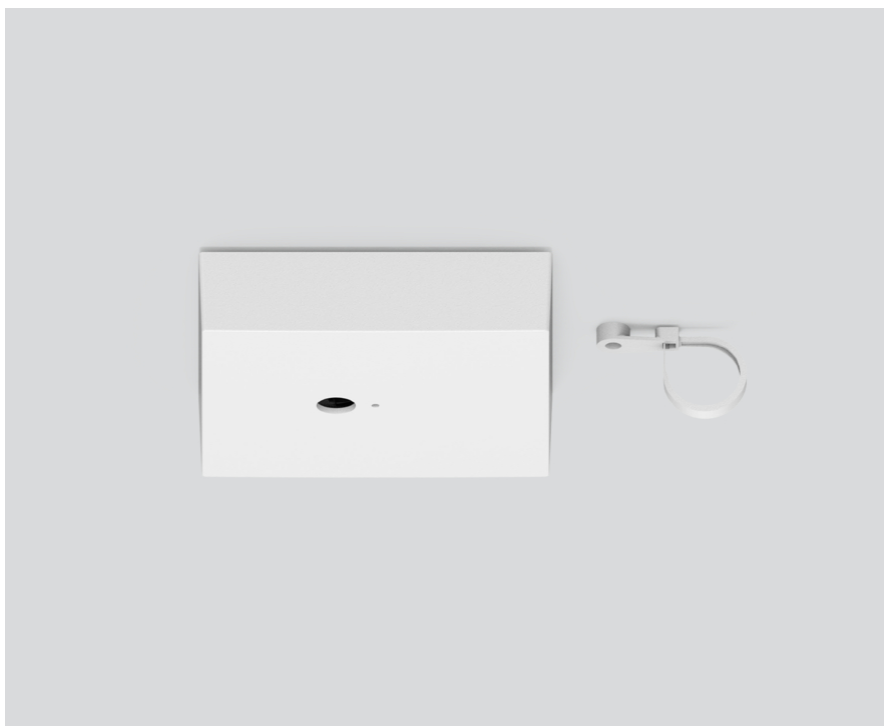

## Général

blanc signalisation , RAL 9016 <sup>1</sup>

## Physique

longueur 90 mm

largeur 90 mm

hauteur 22 mm

<sup>1</sup> Code RAL