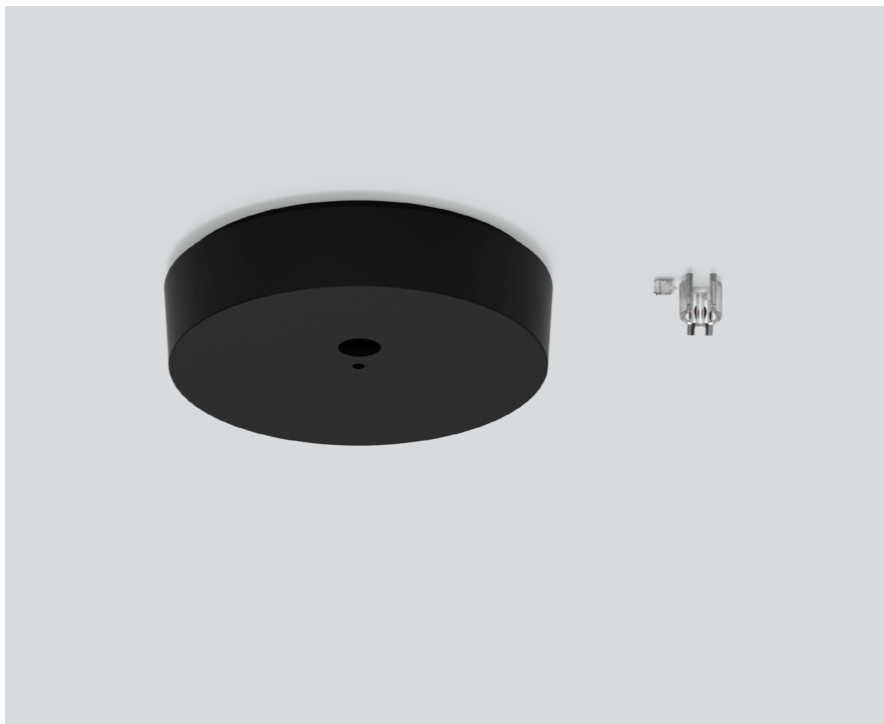

# CANOPY

005-2600738

Projet / Type

Notes

Quantité / Date

## Général

Noir profond , RAL 9005 <sup>1</sup>

## Physique

diamètre 90 mm

hauteur 22 mm

<sup>1</sup> Code RAL