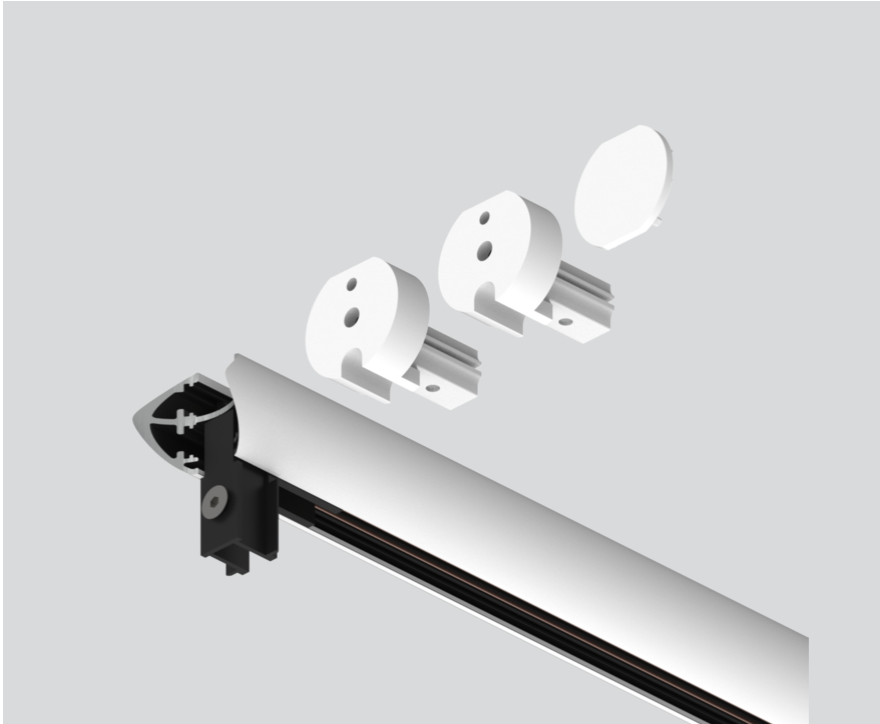

POLE MOUNTING SET

030-1442017

Projet / Type

Notes

Quantité / Date

Général

support mural 400 mm avec capuchon d'extrémité
inclus | du sol au mur
blanc signalisation , RAL 9016 ¹

¹ Code RAL