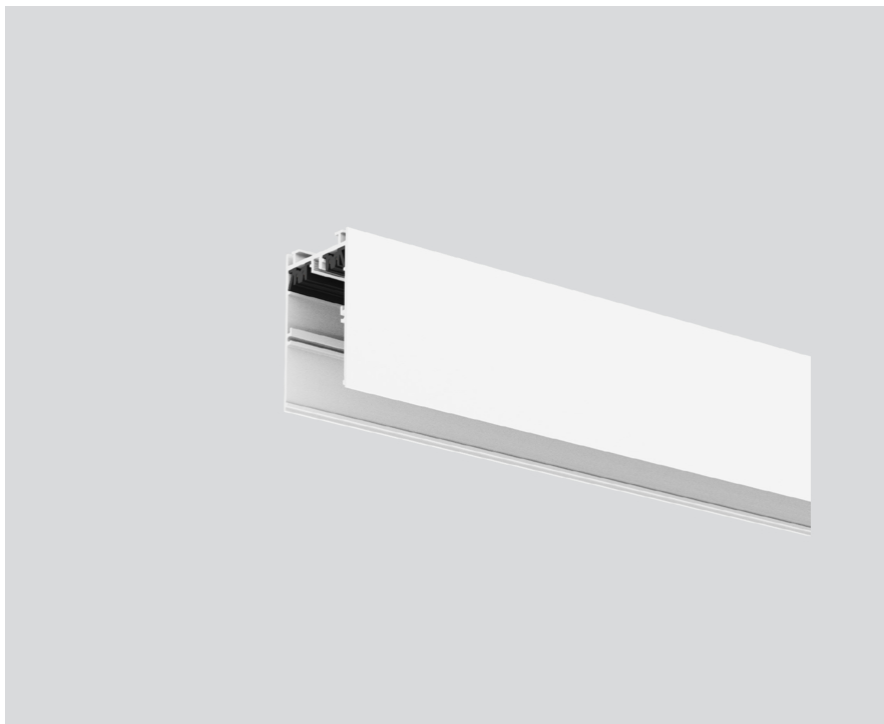

INSTALLATION CHANNEL

042-1002017

Projet / Type

Notes

Quantité / Date

Général

1000 mm

blanc signalisation , RAL 9016 ¹

Physique

longueur 1000 mm

largeur 40 mm

hauteur 65 mm

¹ Code RAL

Dessin de fabrication