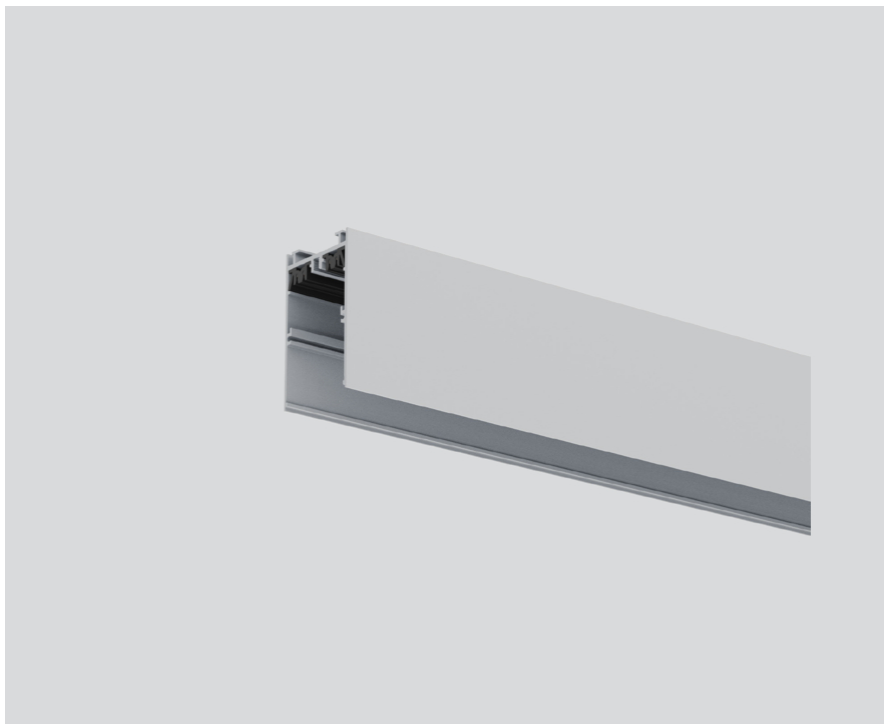

INSTALLATION CHANNEL

042-100201G

Projet / Type

Notes

Quantité / Date

Général

1000 mm

aluminium blanc, RAL 9006¹

Physique

longueur 1000 mm

largeur 40 mm

hauteur 65 mm

¹ Code RAL

Dessin de fabrication

92×L+6 13+45 (converter)