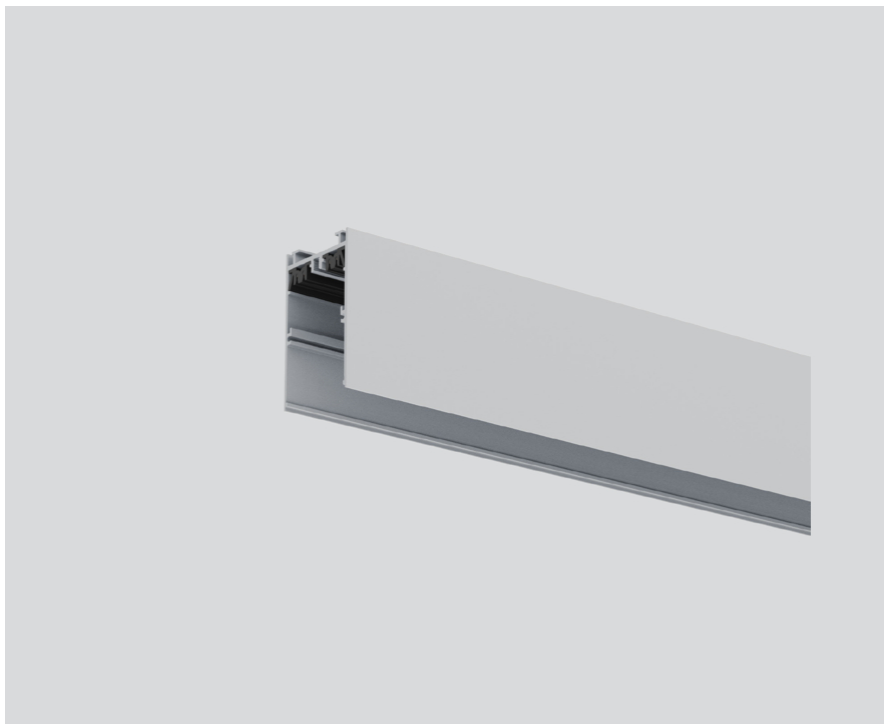

# INSTALLATION CHANNEL

042-100601G

Projet / Type

Notes

Quantité / Date

## Général

aluminium blanc , RAL 9006 <sup>1</sup>

## Physique

longueur 3000 mm

largeur 40 mm

hauteur 65 mm

<sup>1</sup> Code RAL