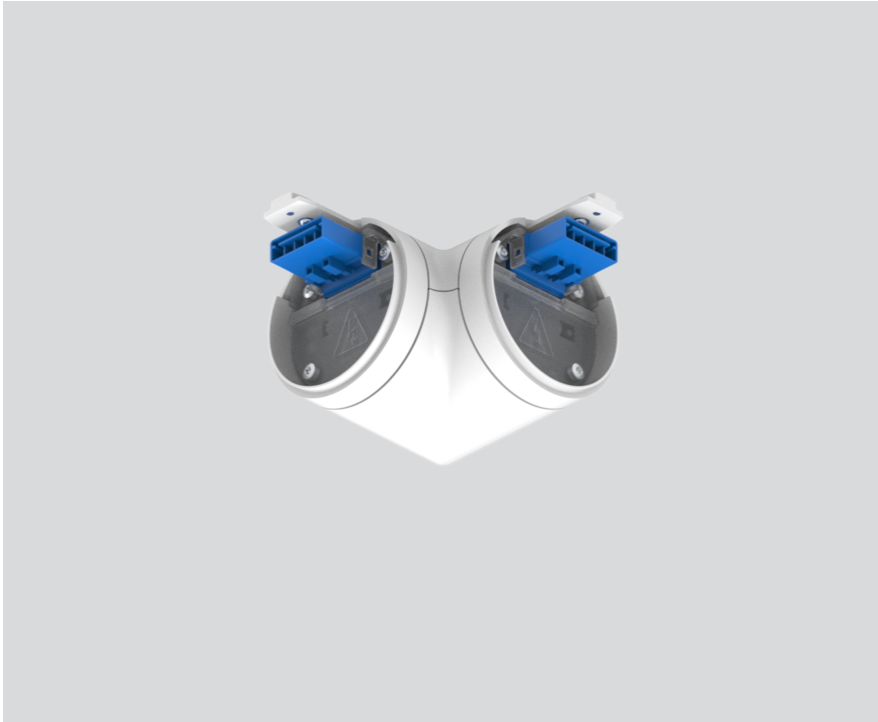

## Général

mécanique et électrique  
blanc pur , RAL 9010 <sup>1</sup>

## Physique

length 76 mm  
width 76 mm

<sup>1</sup> Code RAL