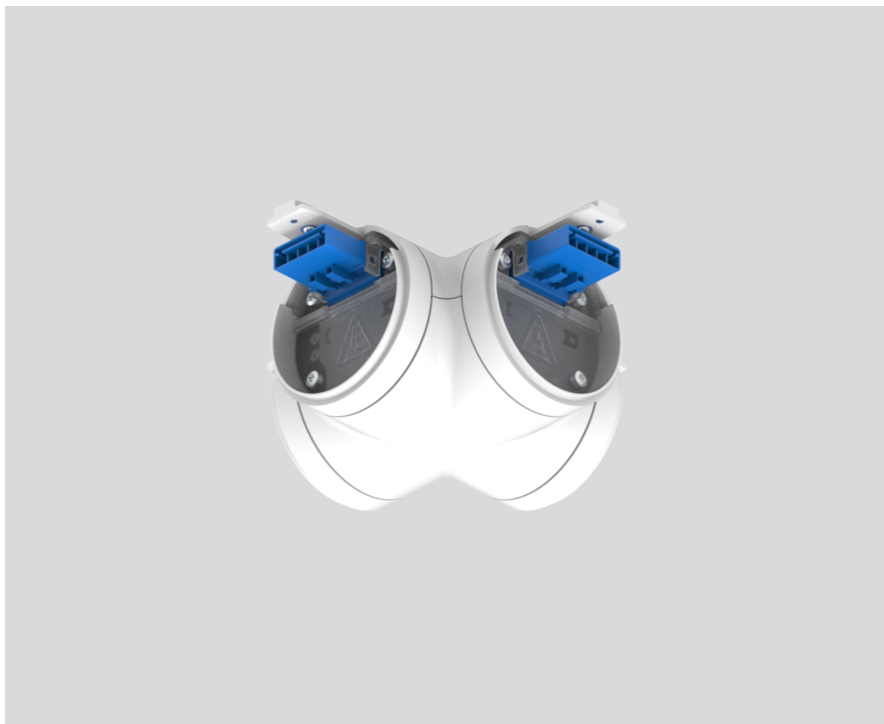

## Général

mécanique et électrique

blanc pur , RAL 9010 <sup>1</sup>

## Physique

longueur 92 mm

largeur 92 mm

<sup>1</sup> Code RAL