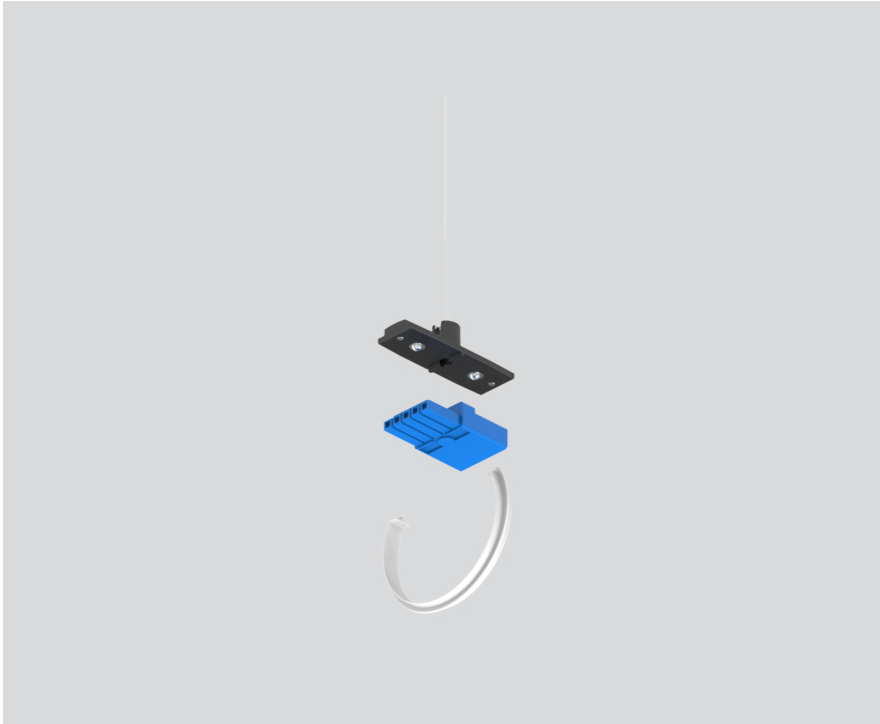

LINEAR CONNECTOR

058-3013228

Projet / Type

Notes

Quantité / Date

Général

mécanique et électrique | avec connecteur
diffuseur opale

Noir profond , RAL 9005 ¹

Physique

longueur 37 mm

largeur 23 mm

hauteur 10 mm

¹ Code RAL

Dessin de fabrication