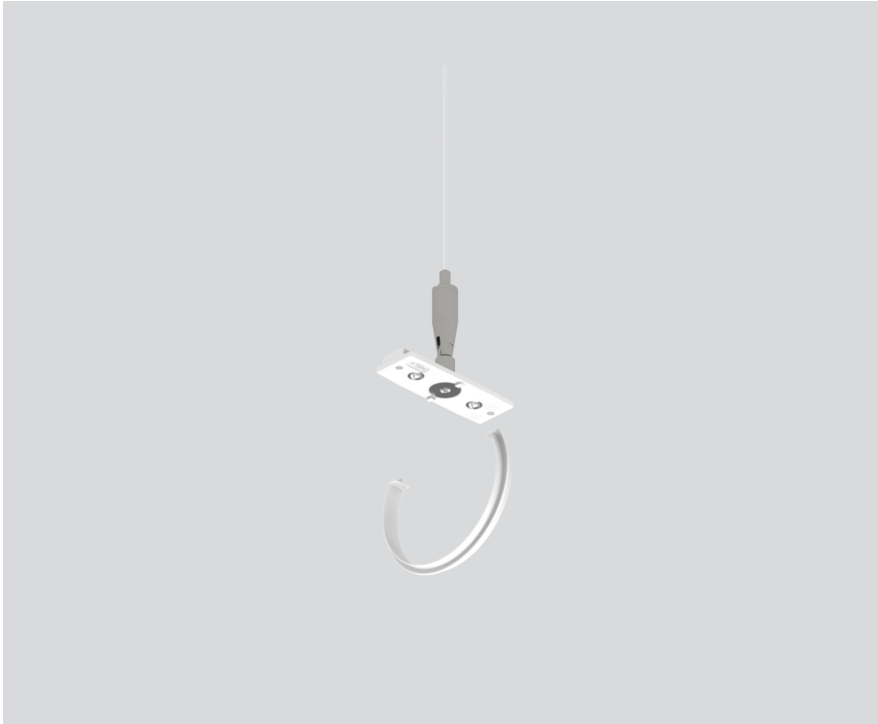

## Général

mécanique angulaire 60° | avec connecteur cache  
opale  
blanc pur , RAL 9010 <sup>1</sup>

## Physique

longueur 60 mm

largeur 18 mm

hauteur 7 mm

<sup>1</sup> Code RAL