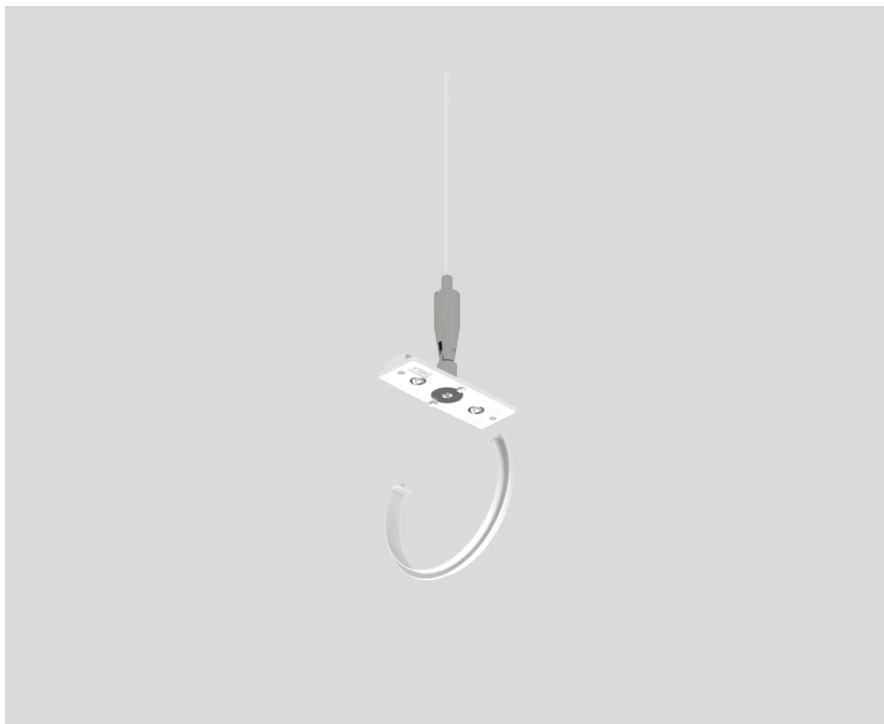

LINEAR CONNECTOR

058-3013317

Projet / Type

Notes

Quantité / Date

Général

mécanique angulaire 60° | avec connecteur cache opale

blanc pur , RAL 9010 ¹

Physique

longueur 60 mm

largeur 18 mm

hauteur 7 mm

¹ Code RAL

Dessin de fabrication