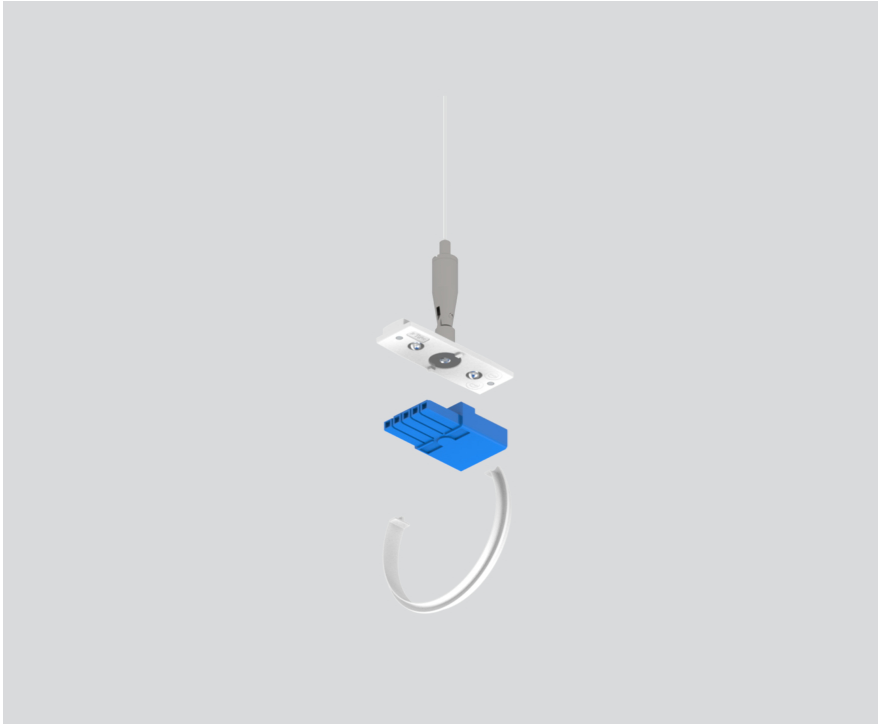

# LINEAR CONNECTOR

058-3013327

Projet / Type

Notes

Quantité / Date

## Général

mécanique et électrique angulaire 60° | avec  
connecteur cache opale  
blanc pur , RAL 9010 <sup>1</sup>

## Physique

length 37 mm

width 23 mm

hauteur 10 mm

<sup>1</sup> Code RAL