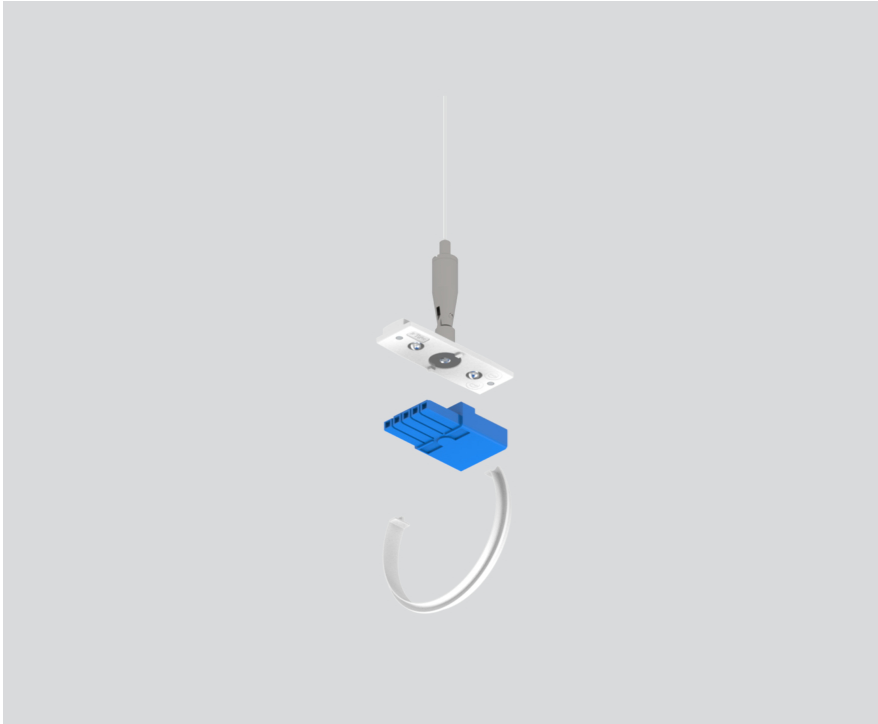

LINEAR CONNECTOR

058-3013327

Projet / Type

Notes

Quantité / Date

Général

mécanique et électrique angulaire 60° | avec
connecteur cache opale
blanc pur , RAL 9010 ¹

Physique

longueur 37 mm

largeur 23 mm

hauteur 10 mm

¹ Code RAL

Dessin de fabrication