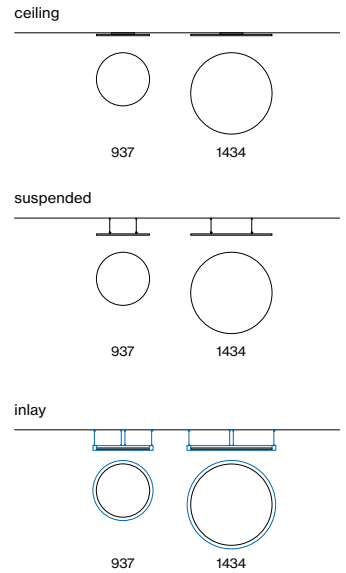

Types

Colours

easy
mounting

recycled
material