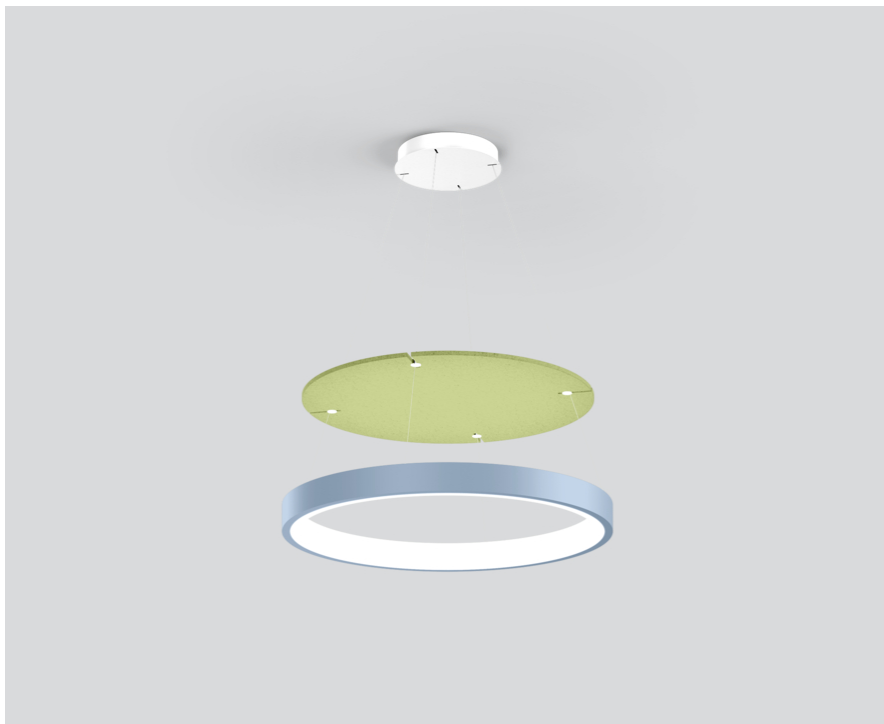

# INO 700 circle acoustic

luminaire mounted  
034-370211X

Projet / Type

Notes

Quantité / Date

## Général

Luminaire / Rail , Monté  
couleurs acoustiques

## Physique

diamètre 648 mm  
hauteur 9 mm  
1.06 kg

## Notice de montage

Élément acoustique en feutre PET de haute qualité, autoportant, avec des caractéristiques d'absorption acoustique, composé à 50% de PET recyclé ; forme ronde ; esthétique et haptique de la surface de haute qualité, couleurs acoustiques ; déviations de couleurs possibles ; pour montage sur suspensions par câble INO circle suspended, au-dessus du luminaire ; montage postérieur possible ;