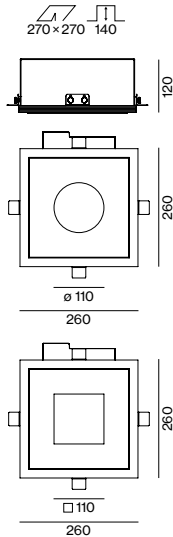

CAVO round/square

recessed

EN Recessed housing made of pressed steel sheet for flush installation in plasterboard ceilings, underside of aluminium-reinforced plaster; alternatively with round or square cut-out; no break-out of edges; 3 cylindrical spotlight heads can be installed without tools by means of magnetic holders; simple electrical connection of the spotlights due to non-reversible plug and play connection; housing and spotlights powder coated; optionally: indirect light component in housing; COB (Chip on Board) technology for maximum efficiency; no multiple shadows; efficient LEDs with very good colour rendering; good glare reduction due to recessed light point plane; high quality lens system; precise radiation characteristic; optical attachments as accessories; hot plug protection

FR Boîtier en tôle d'acier pour encastrement sans bord dans plafonds en plaques de plâtre, dessous en plâtre renforcé à l'alu ; au choix avec section ronde ou carrée ; arêtes non chanfreinées ; poss. d'intégrer sans outil 3 têtes de spot cyl. au moyen de fixations magnétiques ; branchement électr. simple des spots par Plug & Play sans risque d'inversion de polarité ; boîtier et spot thermolaqués ; en option : part de lumière indirecte dans le boîtier ; Technologie COB pour efficacité max. ; pas d'ombres multiples ; LED éco à rendu de couleur élevé ; bon anti-éblouissement grâce aux points lum. en retrait ; optique lentille de qualité ; caract. de rayonnement précise ; élém. optiques comme accessoires ; protection Hot Plug

JUST 32 focus 17–43°

SPOTLIGHT

INSET POWER	LUMINOUS FLUX	ORDER CODE
4.6 W	250 lm	0 4 9 - 8 2 1 1 ☼☼ ☑▲
not for single use		

JUST 45

SPOTLIGHT

INSET POWER	LUMINOUS FLUX	ORDER CODE
8.8 W	640 lm	0 4 9 - 8 3 0 2 ☼☼ ☑▲