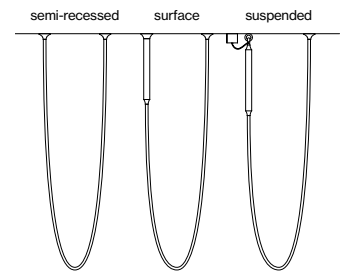

Types

ø18 x 1000-10 000

Canopy colours

Light distribution

360°