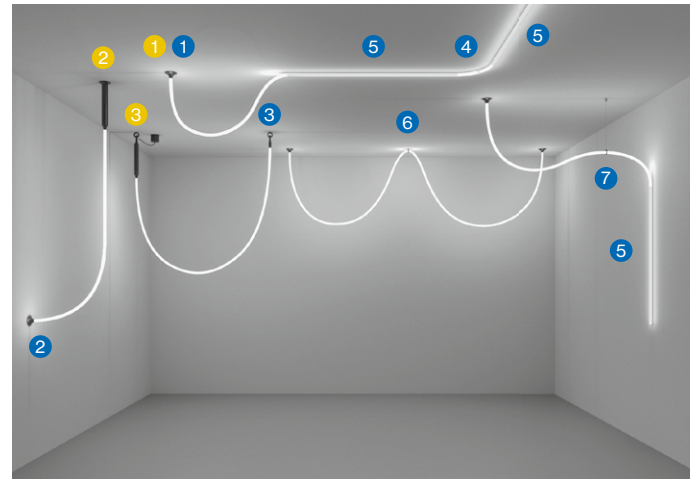

Order options

COLOUR TEMPERATURE	☐☐
3000K	5
4000K	6

CONTROL	⬆️⬆️
non DIM	1
DALI	3

LENGTH	L
1000 mm	1
2000 mm	2
3000 mm	3
4000 mm	4
6000 mm	6
8000 mm	8
10000 mm	0

MATERIAL COLOUR	☑️
○ traffic white RAL 9016	7
● jet black RAL 9005	8

JANE semi-recessed / surface / suspended

LUMINAIRE

SYSTEM POWER	COLOUR TEMP.	LUMINOUS FLUX	ORDER CODE
14.4W/m	3000K	812lm/m	058-651 L::10
	4000K	1000lm/m	

Mounting accessories

MOUNTING ACCESSORIES

TYPE	L-W-H (mm)	ORDER CODE
1 mounting set recessed	∅74-100	058-659021 ☑️
2 mounting set surface	∅74-39	058-659101 ☑️
3 mounting set suspended	∅50/30-135	058-659201 ☑️
4 clip surface (transparent)	15-21-24	058-6591410
5 channel surface (transparent)	1000-21-24	058-6591110
6 mounting ring surface	∅39-9-61	058-659161 ☑️
7 mounting ring suspended	∅39-9	058-659261 ☑️

various mounting options with different mounting accessories

Electrical accessories

1 POWER SUPPLY RECESSED 220-240 V AC, 48V, 50-60Hz		
TYPE	L-W-H (mm)	ORDER CODE
100 W recessed ☐ PC II	350-30-18	002-62134
150 W recessed ☐ PC II	350-30-18	002-62135
60 W revision opening ☐ PC II	163-43-32	002-62133
100 W revision opening ☐ PC II	350-30-18	002-62134
150 W revision opening ☐ PC II	350-30-18	002-62135
250 W revision opening ☐ PC II	400-40-22	002-62139
320 W revision opening ☐ PC I	252-90-44	002-60320
DALI device	120-30-22	058-6599330

2 POWER SUPPLY SURFACE 220-240 V AC, 48V, 50-60Hz		
TYPE	L-∅ (mm)	ORDER CODE
100 W surface ☐ PC II	584-∅40	058-65912 ☑️☑️
150 W surface ☐ PC II	584-∅40	058-65913 ☑️☑️

3 POWER SUPPLY SUSPENDED 220-240 V AC, 48V, 50-60Hz		
TYPE	L-∅ (mm)	ORDER CODE
100 W suspended ☐ PC II	639-∅40	058-65922 ☑️☑️
150 W suspended ☐ PC II	639-∅40	058-65923 ☑️☑️
incl. ceiling canopy and 2000mm power cable		

LUMINOUS FLUX value calculated for CRI ≥ 90, colour white, rope silicone