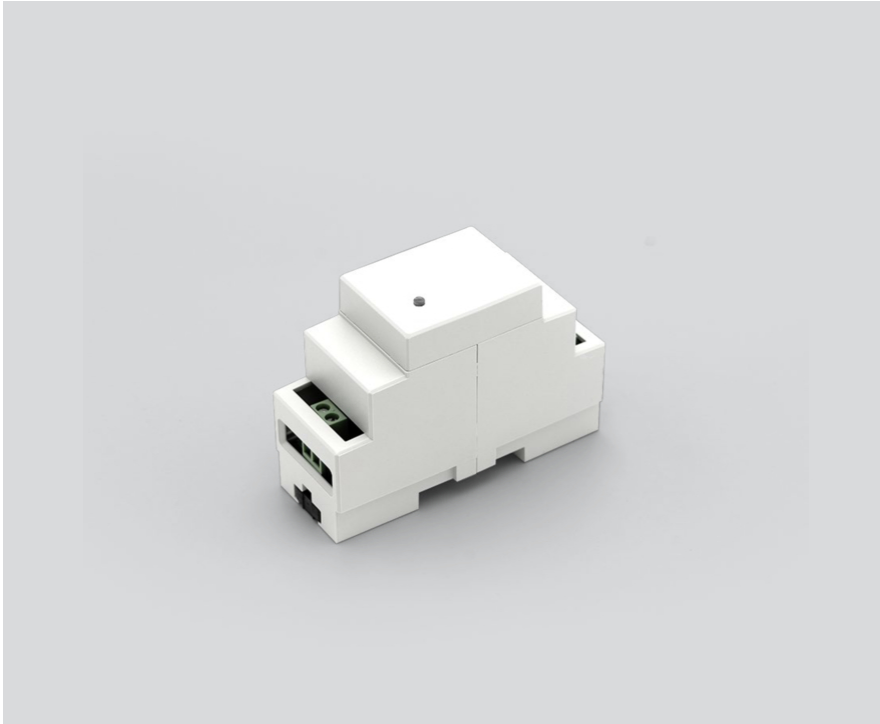

DALI POWER SUPPLY

002-59871

Projet / Type

Notes

Quantité / Date

Général

montage sur rail chapeau 240 mA

Physique

longueur 90 mm

largeur 36 mm

hauteur 58 mm