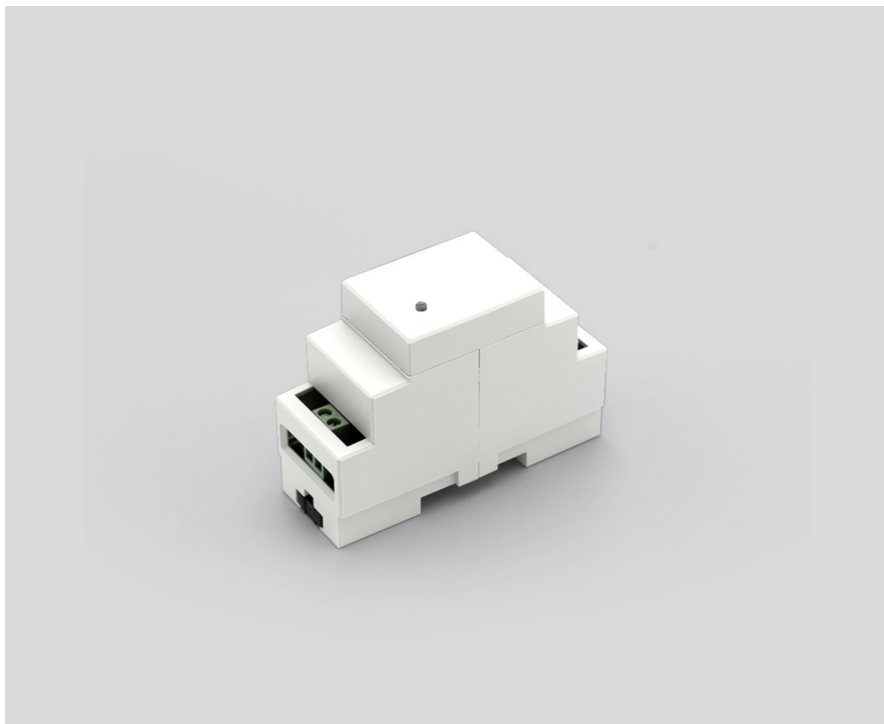

DALI POWER SUPPLY

002-59871

Projet / Type

Notes

Quantité / Date

Général

montage sur rail chapeau 240 mA

Physique

length 90 mm

width 36 mm

height 58 mm