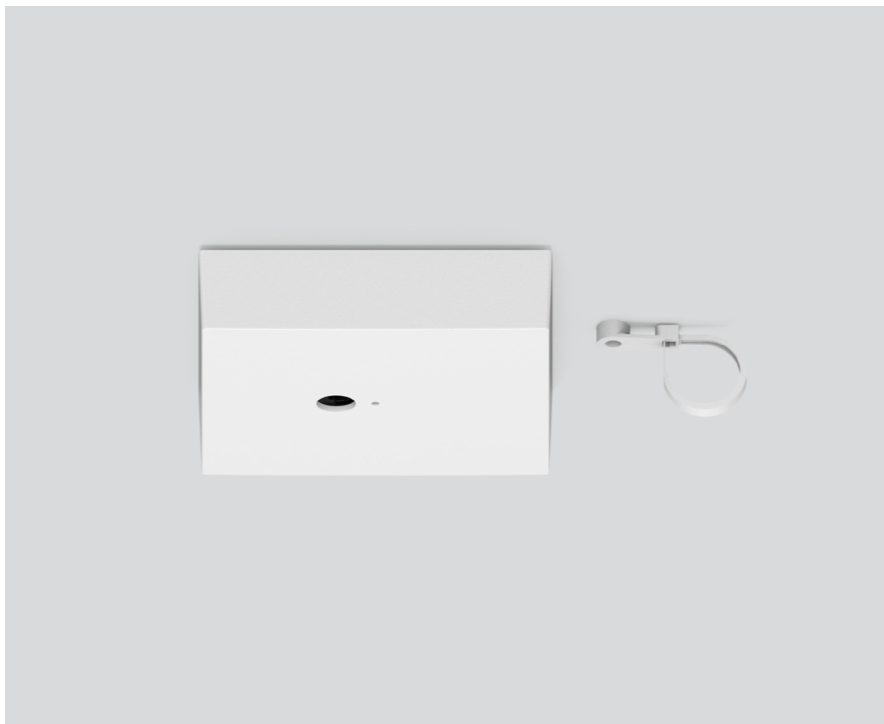

Projet / Type

Notes

Quantité / Date

Général

blanc signalisation , RAL 9016 ¹

Physique

largeur 90 mm

hauteur 22 mm