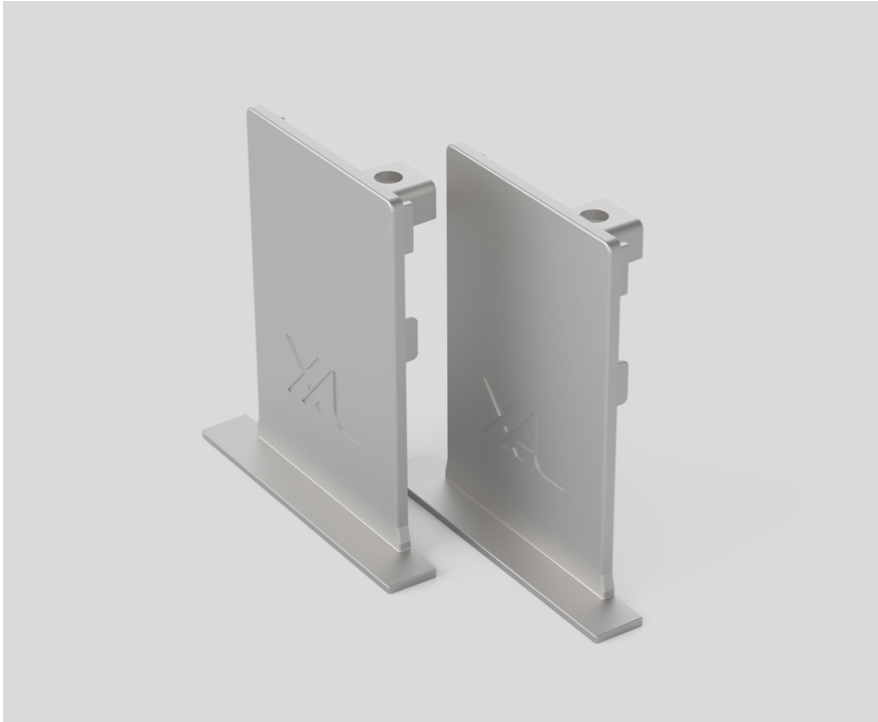

END CAPS

042-109001G

Projet / Type

Notes

Quantité / Date

Général

1 paire

aluminium blanc, RAL 9006 ¹

Physique

length 65 mm

width 40 mm

height 4 mm

encastré sans bord

¹ Code RAL