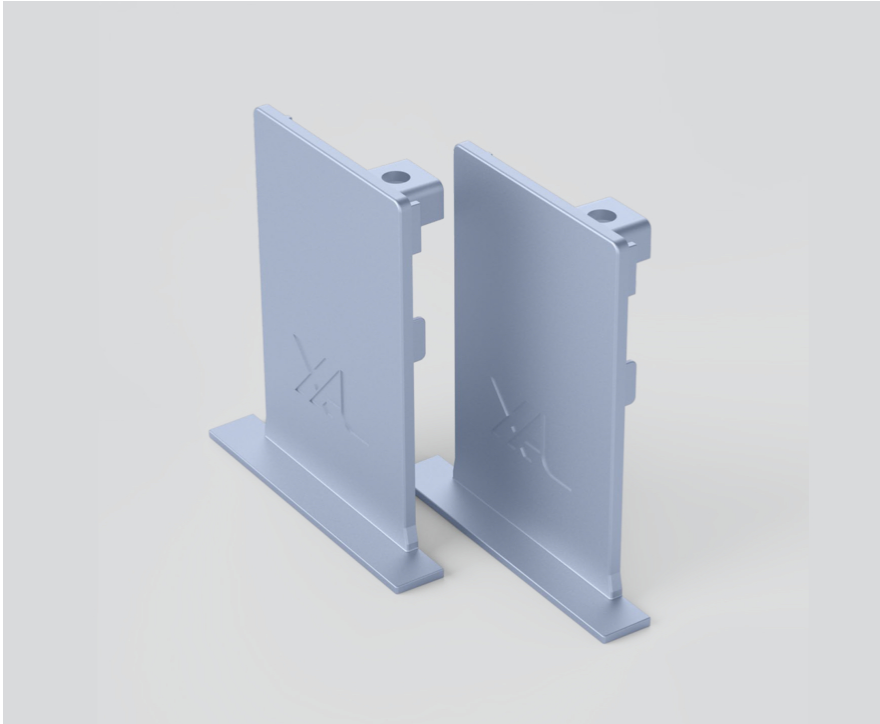

END CAPS

042-109001X

Projet / Type

Notes

Quantité / Date

Général

1 paire

couleurs spéciales

Physique

length 65 mm

width 40 mm

height 4 mm

encastré sans bord

Dessin de fabrication