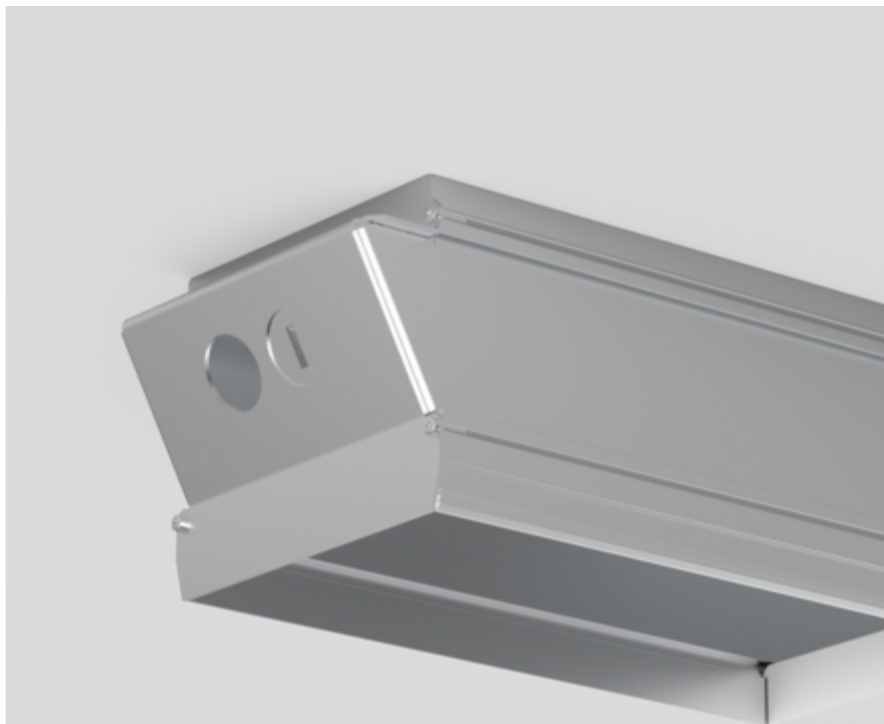

INSTALLATION HOUSING

035-05066

Projet / Type

Notes

Quantité / Date

Général

635 mm

Physique

longueur 635 mm

largeur 116 mm

hauteur 94 mm

1.6 kg

encastré bord