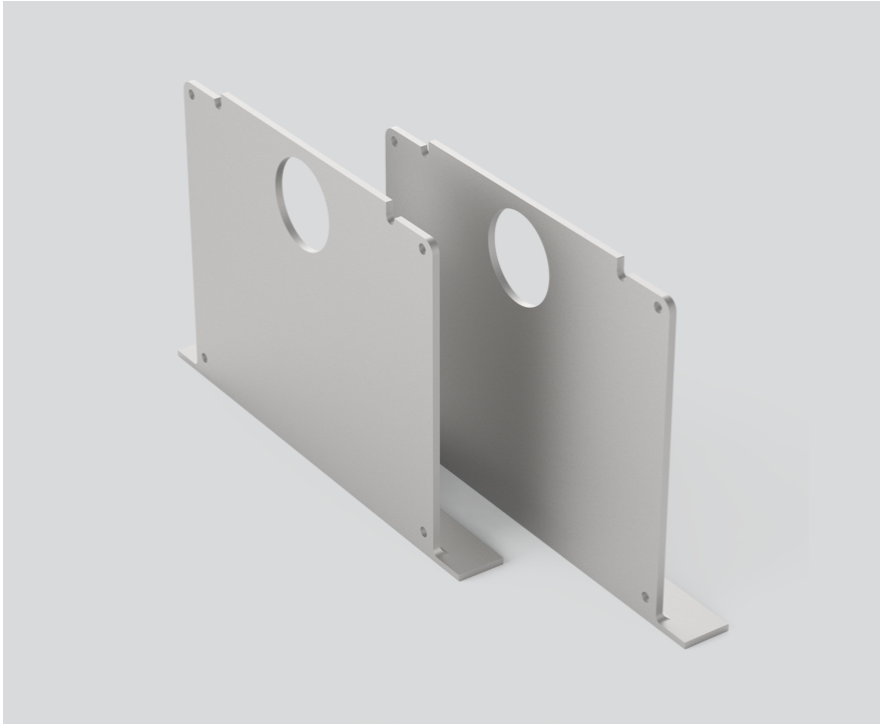

## Général

1 paire

aluminium blanc, RAL 9006 <sup>1</sup>

## Physique

longueur 120 mm

largeur 82 mm

0.15 kg

encastré bord

<sup>1</sup> Code RAL