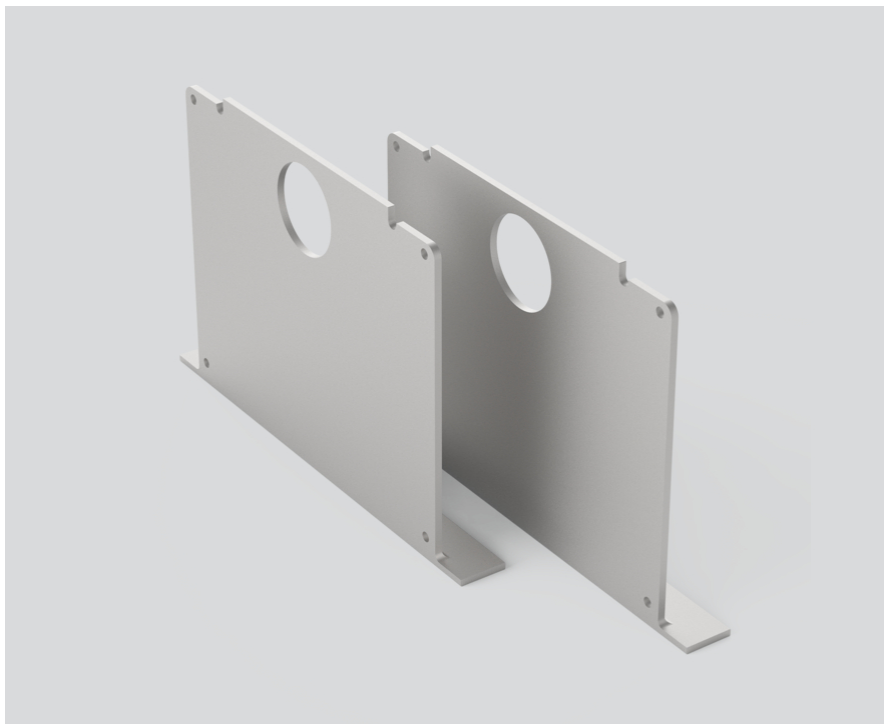

## Général

1 paire

aluminium blanc, RAL 9006 <sup>1</sup>

## Physique

longueur 120 mm

largeur 82 mm

0.15 kg

encastré bord

<sup>1</sup> Code RAL