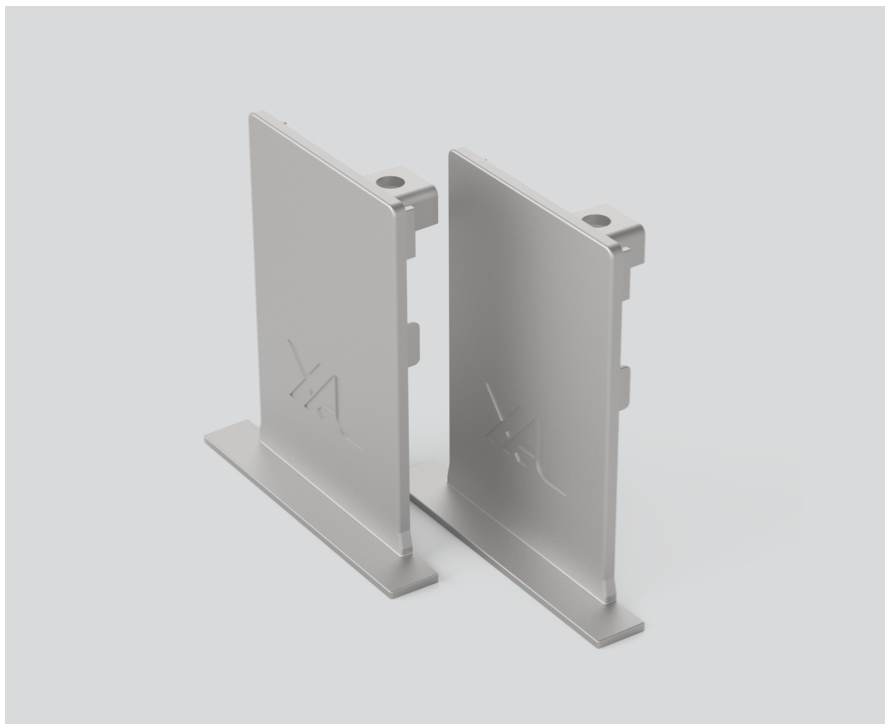

END CAPS

042-709001G

Projet / Type

Notes

Quantité / Date

Général

1 paire

aluminium blanc, RAL 9006 ¹

Physique

longueur 55 mm

largeur 60 mm

hauteur 8 mm

encastré bord

¹ Code RAL