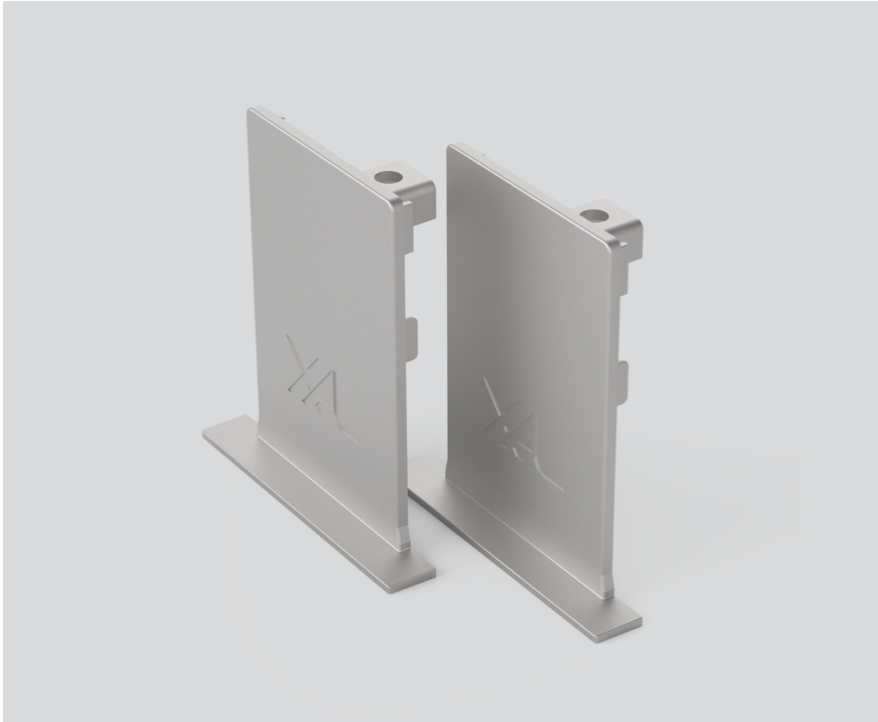

END CAPS

042-709001G

Projet / Type

Notes

Quantité / Date

Général

1 paire

aluminium blanc, RAL 9006 ¹

Physique

longueur 55 mm

largeur 60 mm

hauteur 8 mm

encastré bord

¹ Code RAL