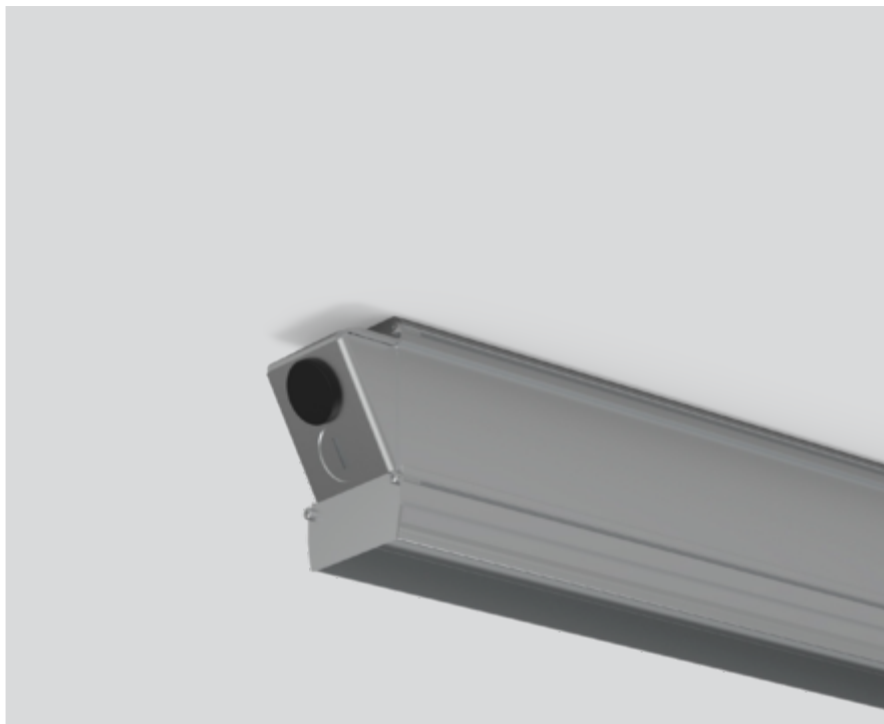

INSTALLATION HOUSING

045-0794010

Projet / Type

Notes

Quantité / Date

Général

1205 mm

Physique

length 1205 mm

width 55 mm

height 86 mm

encastré sans bord