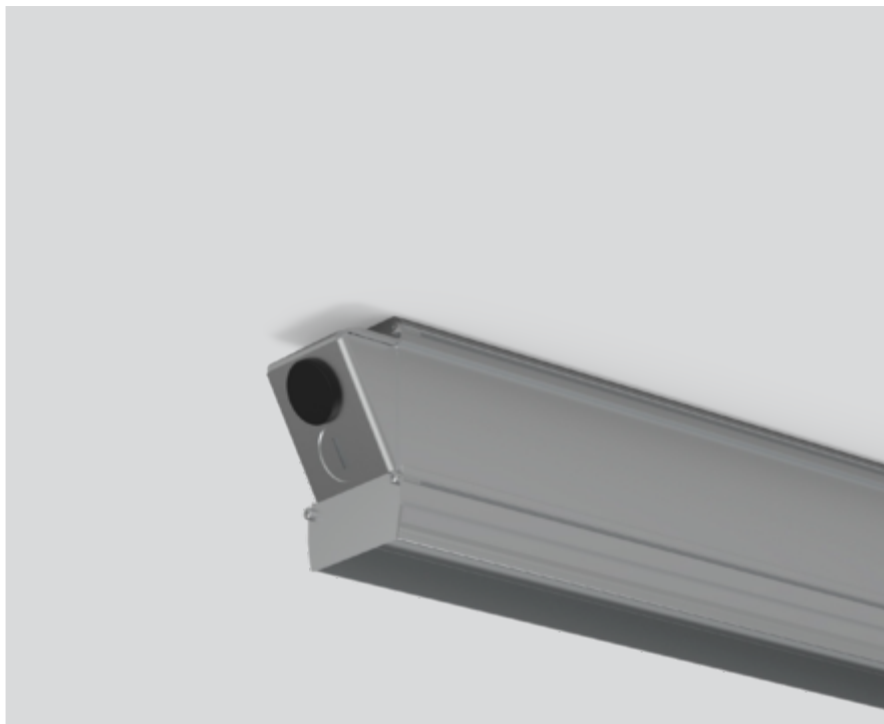

INSTALLATION HOUSING

045-0794010

Projet / Type

Notes

Quantité / Date

Général

1205 mm

Physique

longueur 1205 mm

largeur 55 mm

hauteur 86 mm

encastré sans bord