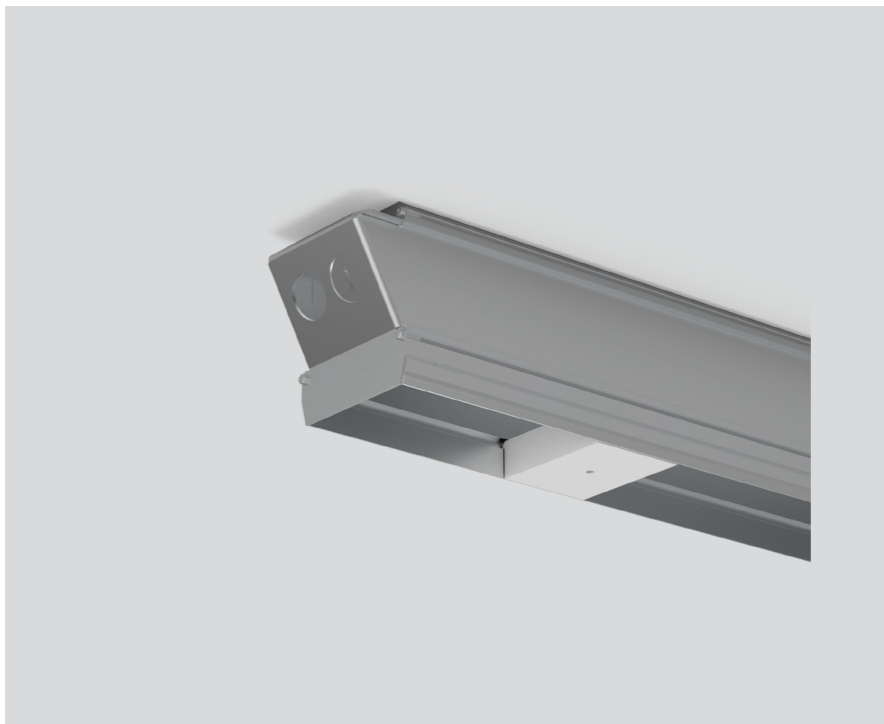

CONCRETE INSTALLATION HOUSING

042-7195210

Projet / Type

Notes

Quantité / Date

Général

1038 mm

Physique

longueur 1038 mm

largeur 57 mm

hauteur 87 mm

encastré bord

Notice de montage

Dessin de fabrication