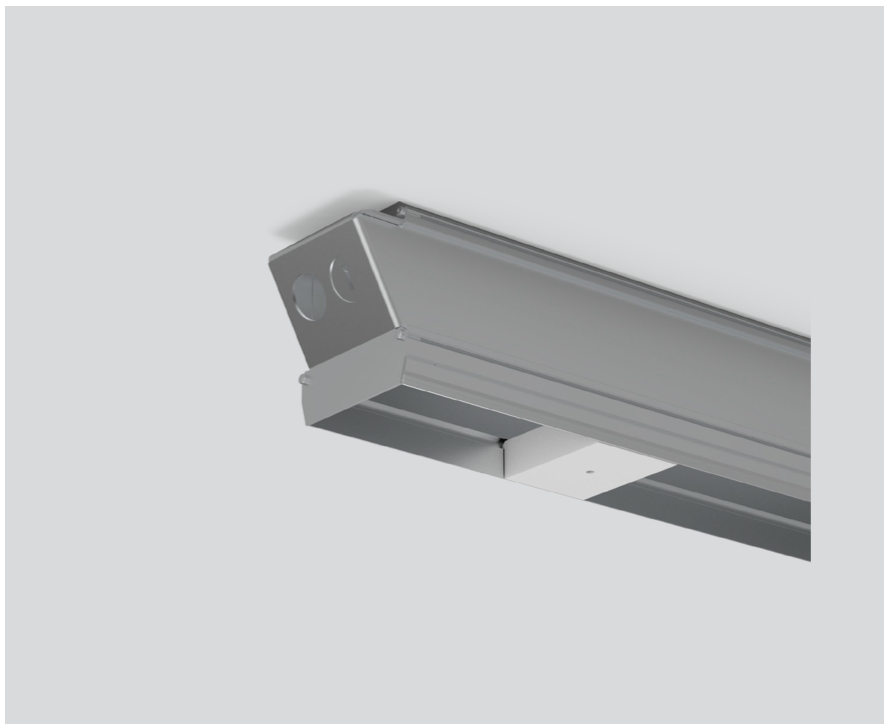

CONCRETE INSTALLATION HOUSING

042-7195210

Projet / Type

Notes

Quantité / Date

Général

1038 mm

Physique

length 1038 mm

width 57 mm

hauteur 87 mm

encastré bord

Notice de montage

Dessin de fabrication