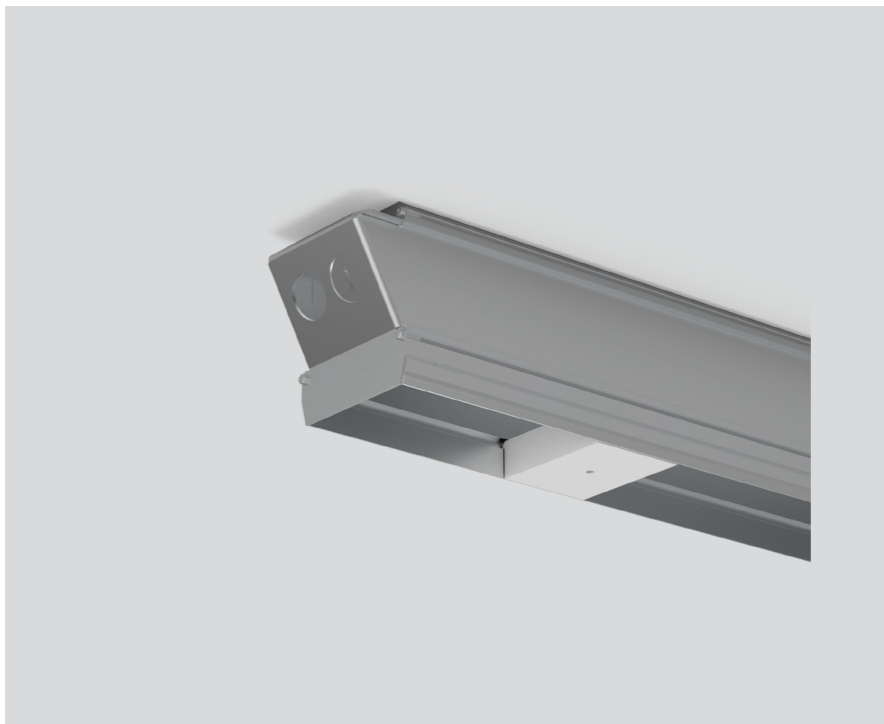

CONCRETE INSTALLATION HOUSING

042-7195410

Projet / Type

Notes

Quantité / Date

Général

2038 mm

Physique

longueur 2038 mm

largeur 57 mm

hauteur 87 mm

encastré bord

Notice de montage

Dessin de fabrication