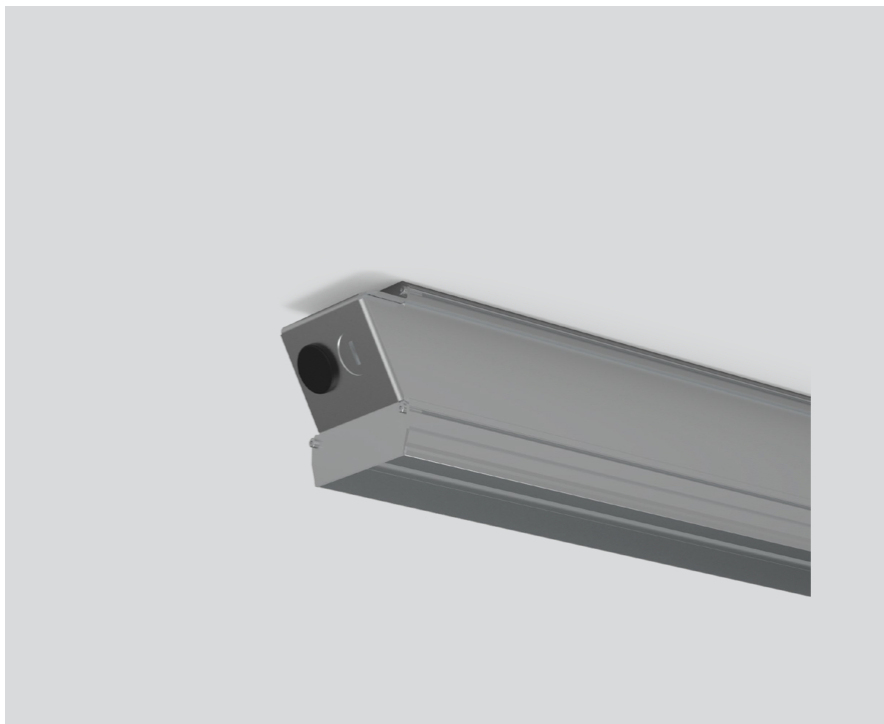

CONCRETE INSTALLATION HOUSING

045-3592010

Projet / Type

Notes

Quantité / Date

Général

662 mm

Physique

longueur 662 mm

largeur 75 mm

hauteur 88 mm

1.08 kg

encastré