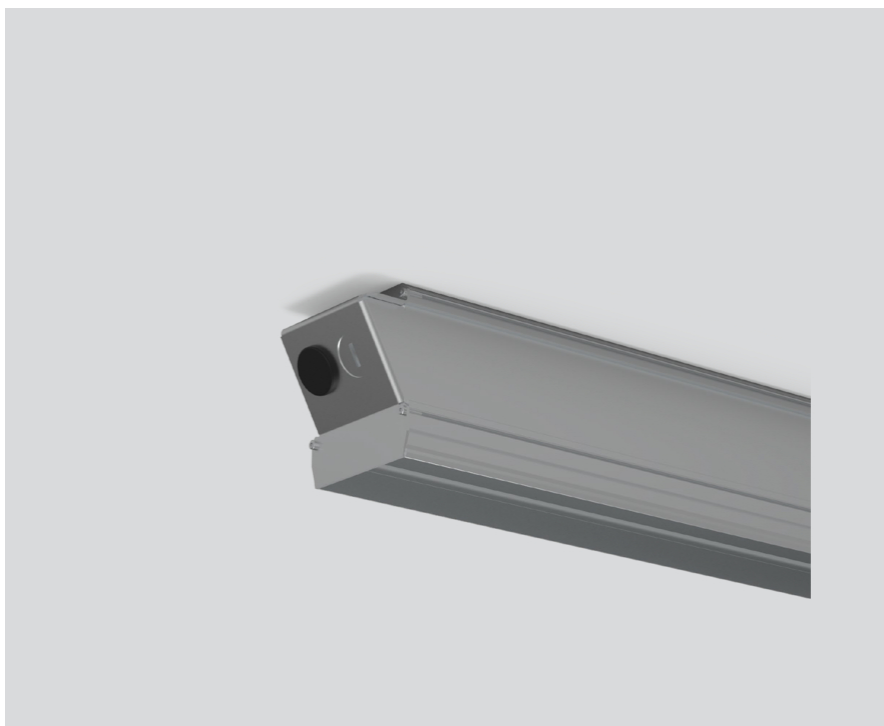

CONCRETE INSTALLATION HOUSING

045-3592010

Projet / Type

Notes

Quantité / Date

Général

662 mm

Physique

length 662 mm

width 75 mm

height 88 mm

1.08 kg

encastré