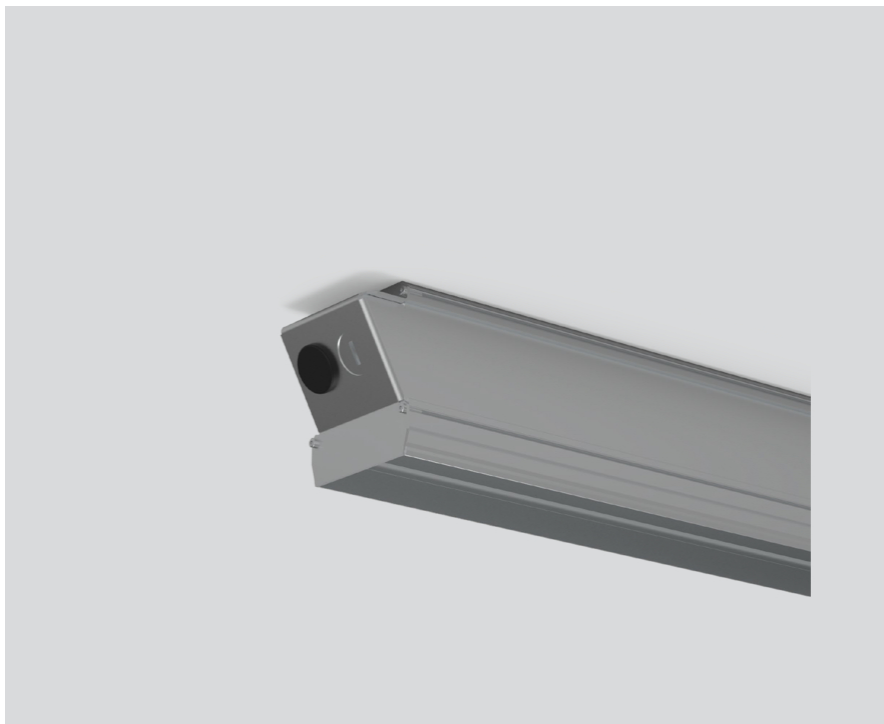

CONCRETE INSTALLATION HOUSING

045-3594010

Projet / Type

Notes

Quantité / Date

Général

1262 mm

Physique

longueur 1262 mm

largeur 75 mm

hauteur 88 mm

1.86 kg

encastré

Dessin de fabrication